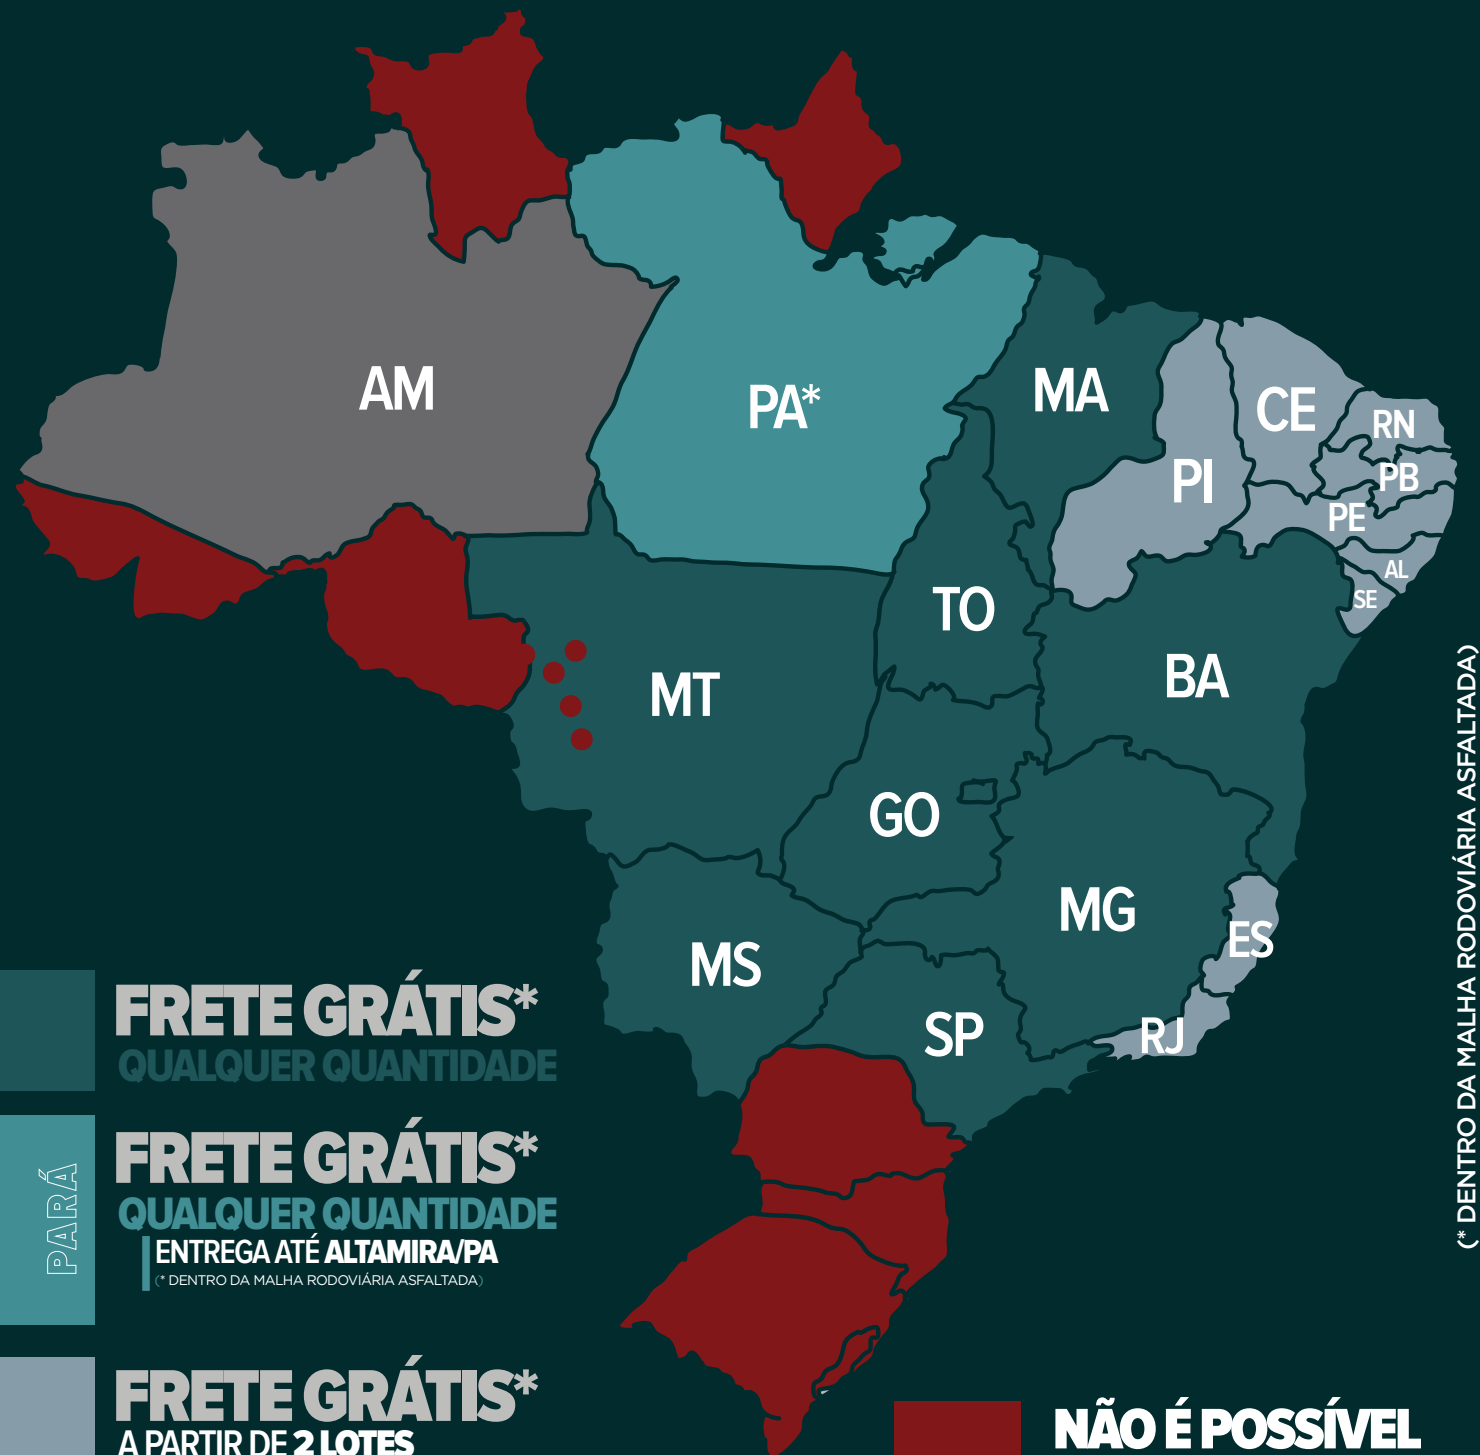

NELORE JMP

CONDIÇÃO DE FRETE:

(* DENTRO DA MALHA RODOVIÁRIA ASFALTADA)

FRETE GRÁTIS*
QUALQUER QUANTIDADE

FRETE GRÁTIS*
QUALQUER QUANTIDADE
ENTREGA ATÉ ALTAMIRA/PA
(* DENTRO DA MALHA RODOVIÁRIA ASFALTADA)

FRETE GRÁTIS*
A PARTIR DE 2 LOTES