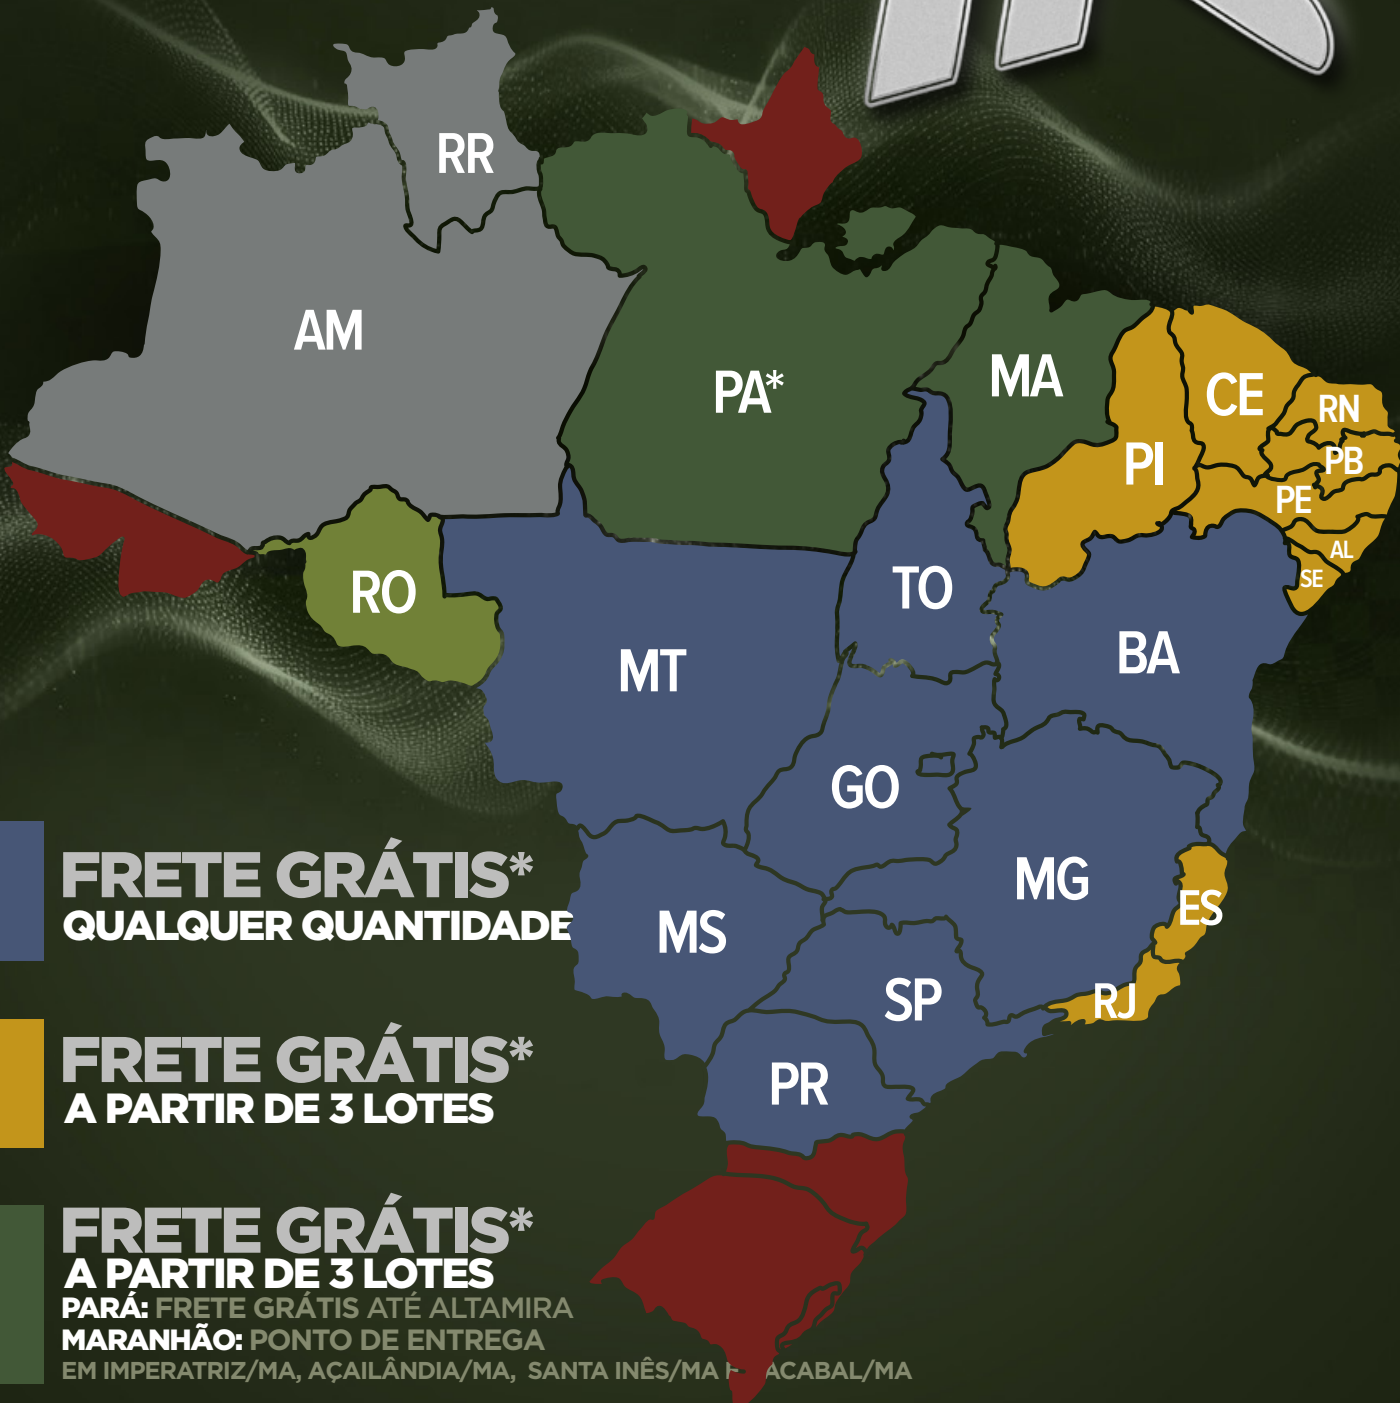

32° LEILÃO

CONDIÇÃO DE FRETE

FRETE GRÁTIS*
QUALQUER QUANTIDADE

FRETE GRÁTIS*
A PARTIR DE 3 LOTES

FRETE GRÁTIS*
A PARTIR DE 3 LOTES
PARÁ: FRETE GRÁTIS ATÉ ALTAMIRA
MARANHÃO: PONTO DE ENTREGA
EM IMPERATRIZ/MA, AÇAILÂNDIA/MA, SANTA INÊS/MA - ACABAL/MA

FRETE GRÁTIS*
RORAIMA E AMAZONAS:
RETIRA EM HUMAITÁ, NA COMPRA
DE CARGA FECHADA

**FRETE SOB
CONSULTA**

**NÃO É
POSSÍVEL A
ENTREGA**