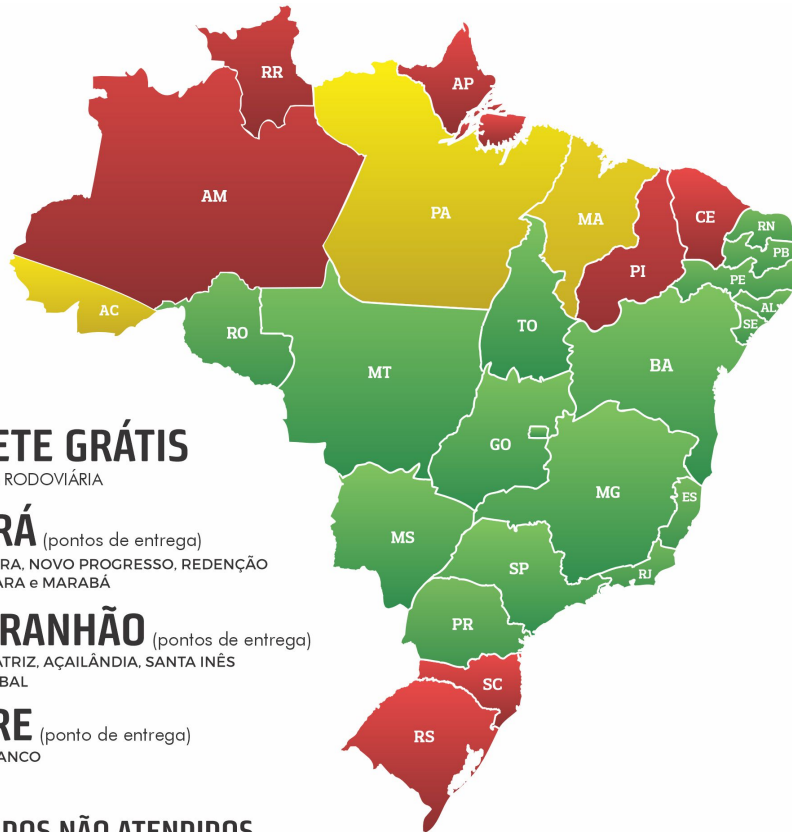

ORDEM DE ENTRADA

31º Leilão Nova Era VRJO & Convidados
Uberaba/MG - 25/04/2026

Condições de pagamento:

• **30 parcelas (2+2+2+2+2+2+18)**, sendo:

2 parc. à vista + 2 parc. com 30 dias + 2 parc. com 60 dias + 2 parc. com 90 dias + 2 parc. com 120 dias + 2 parc. com 150 dias + 18 parc. mensais iguais

À vista, com 10% de desconto

Comissão de compra: 8% sobre o valor da batida do martelo

FRETE GRÁTIS

MALHA RODOVIÁRIA

PARÁ

(pontos de entrega)

ALTAMIRA, NOVO PROGRESSO, REDENÇÃO, XINGUARA e MARABÁ

MARANHÃO

(pontos de entrega)

IMPERATRIZ, AÇAILÂNDIA, SANTA INÊS e BACABAL

ACRE

(ponto de entrega)

RIO BRANCO

ESTADOS NÃO ATENDIDOS

PONTO DE ENTREGA MATO GROSSO:

AS ENTREGAS DA CIDADE DE ÁGUA BOA ATÉ VILA RICA SERÃO NA CIDADE DE VILA RICA PELA BR 158