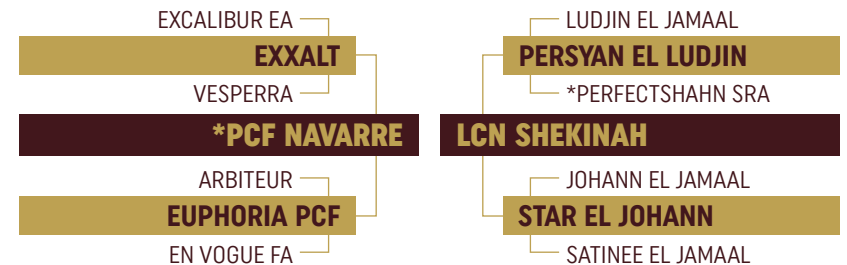

SHAKIRA NAVARRE

BRSB 54709 • Nasc: 06/11/2021 • PELAGEM: CASTANHA • Fêmea

Jovem fêmea, com muita beleza e ótima movimentação.

Filha de *PCF Navarre, um filho do multicampeão americano Exxalt, linhagem paterna com uma sequência de 7 campeões nacionais e mundiais até chegar ao imortal Padron.

Sua mãe LCN Shekinah é fechada no sangue do Haras Meia Lua, filha de Persyan El Ludjin na belíssima Star El Johann, matriz de excelência do Haras Engenho.

COMPRADOR: _____ VALOR: _____