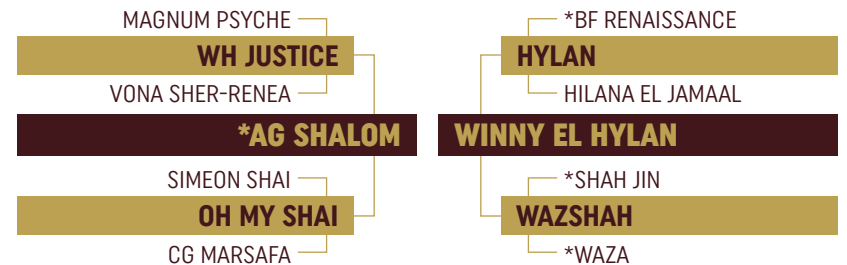

WHAYNAH SHALOM

BRSB 52589 • Nasc: 19/01/2019 • PELAGEM: TORDILHA • Fêmea