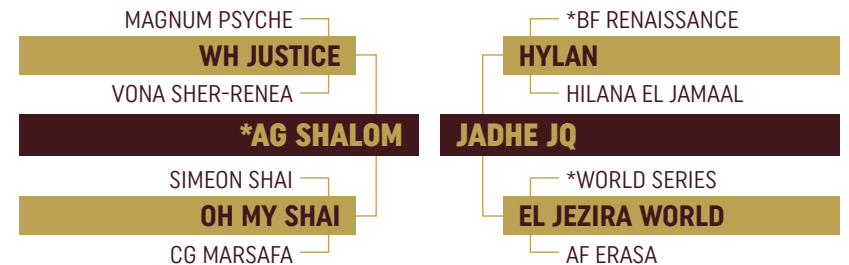

JAYLA SHALOM

BRSB 53199 • Nasc: 07/09/2019 • PELAGEM: TORDILHA • Fêmea

Égua jovem, de beleza única, atitude e conformação de cavalos com grande função atlética.

Filha de *AG Shalom, um filho do mundialmente admirado WH Justice.

Na linha baixa três importantes cavalos da criação Nacional, o grande Hylan cruzado com o sangue polonês de *World Series e *Sahibi.

Prenhez positiva de *Thee Apprentice de 26/04/2024.

COMPRADOR: _____ VALOR: _____