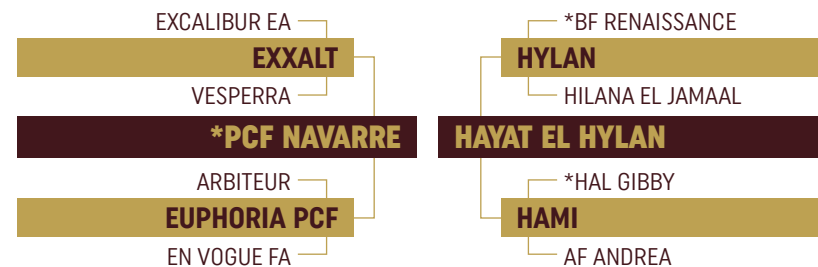

Muito bem domado, de muita confiança e resistência. Califa Meyal está completando 3 anos e pronto pra iniciar na reprodução.

COMPRADOR: _____ VALOR: _____

LOTE 07

HARAS ENGENHO - LAUCIDIO COELHO NETO

HAVANA NAVARRE

BRSB 54386 • Nasc: 02/12/2021 • PELAGEM: TORDILHA • Fêmea

Potranca de pista que o Haras Engenho coloca à venda, no firme compromisso de ofertar o que tem de melhor para seus amigos e clientes.

Herdou todo o carisma, conformação e a beleza de seu pai *PCF Navarre, na belíssima matriz Hayat El Hylan, fruto de uma das famílias maternas mais importantes do Haras, da matriarca AF Andrea, fazendo dela um indivíduo de extremo valor zootécnico.