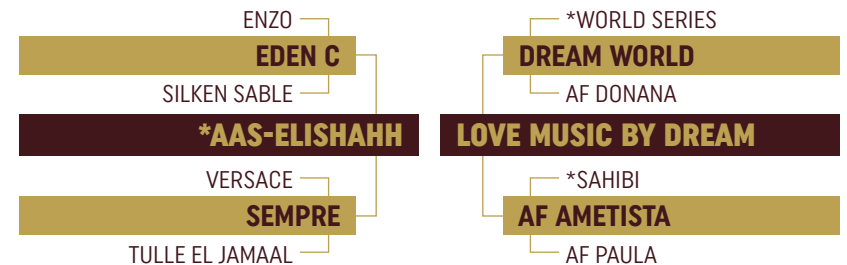

COMPRADOR: _____ VALOR: _____

LOTE 19

ALEXANDRE PUGA DE BARCELOS

MELODY HJ

BRSB 53488 • Nasc: 15/10/2014 • PELAGEM: ALAZÃ • Fêmea

Égua muito expressiva, de ótima conformação, com pescoço e trote incríveis.