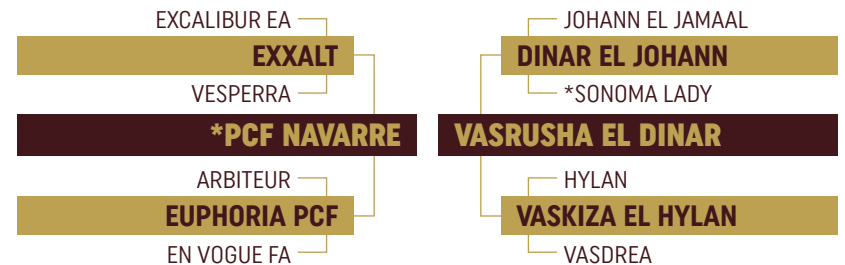

VANYTIE NAVARRE

BRSB 54816 • Nasc: 04/01/2022 • PELAGEM: CASTANHA • Fêmea

Uma das jovens filhas de *PCF Navarre, de linda pelagem, expressiva e com exuberante movimentação.

Sua mãe Vasrusha El Dinar, uma égua negra filha de Dinar El Johann em linha baixa Hylan e AF Andrea, a melhor genética que o Haras Engenho tem a oferecer e que faz justiça à esse belo animal que é a Vanytie Navarre.