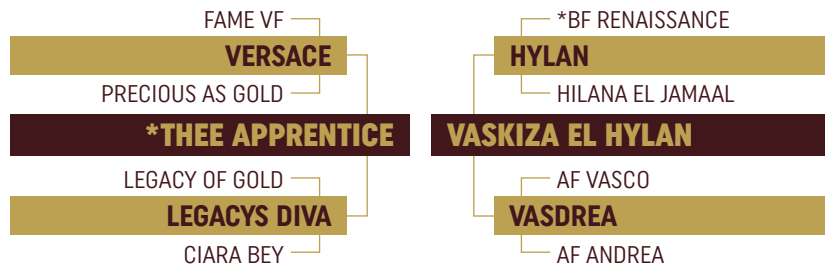

HARAS ENGENHO - LAUCIDIO COELHO NETO

VAREKAI APPRENTICE

BRSB 47520 • Nasc: 18/12/2012 • PELAGEM: CASTANHA • Fêmea