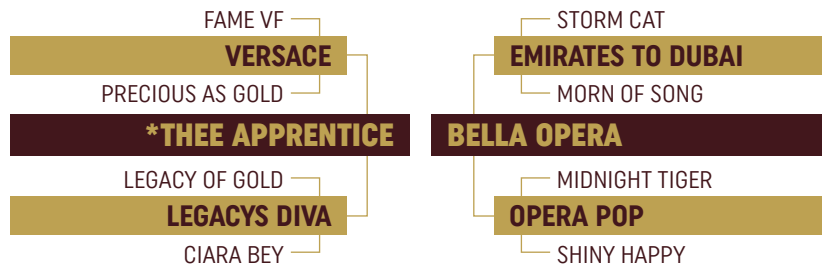

LOTE 18

HARAS ENGENHO - LAUCIDIO COELHO NETO

BIZET APPRENTICE

Anglo Árabe • Nasc: 29/09/2018 • PELAGEM: ALAZÃ • Macho castrado