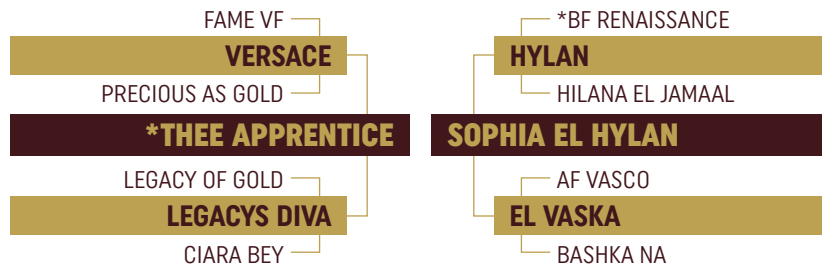

LOTE 14

HARAS ENGENHO - LAUCIDIO COELHO NETO

SOHAILLA APPRENTICE

BRSB 54173 • Nasc: 23/09/2012 • PELAGEM: TORDILHA • Fêmea