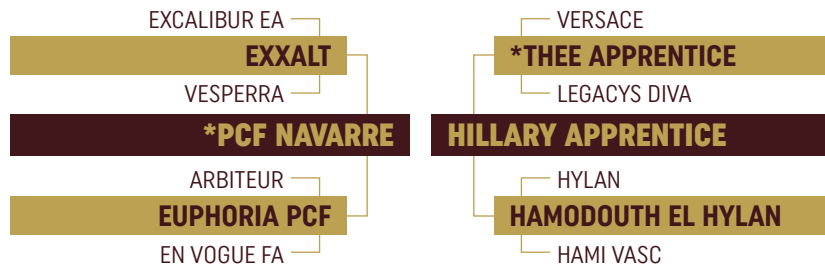

LOTE 10

HARAS ENGENHO - LAUCIDIO COELHO NETO

HYANNA NAVARRE

BRSB 54973 • Nasc: 22/05/2022 • PELAGEM: CASTANHA • Fêmea