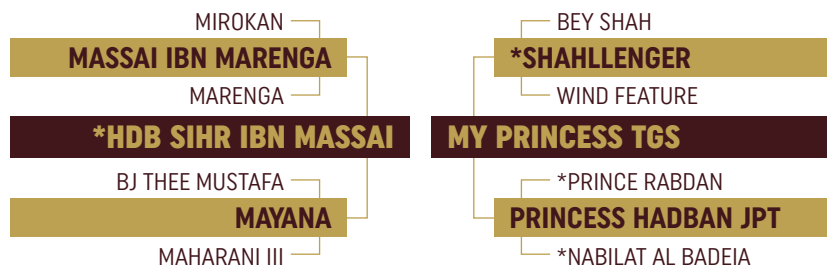

Filho direto do Versace em uma ótima linha materna, tem em sua genética animais importantes da criação mundial.

VENDA DE COBERTURA

LOTE 04A

Lote Escolha Embrião

LOTE 04B

HARAS ENGENHO - LAUCIDIO COELHO NETO

LCN PRINCESA

BRSB 50522 • Nasc: 11/02/2016 • PELAGEM: TORDILHA • Fêmea

COMPRADOR: _____ VALOR: _____

HARAS ENGENHO - LAUCIDIO COELHO NETO

PINK MEYAL

BRSB 53701 • Nasc: 07/11/2020 • PELAGEM: TORDILHA • Fêmea