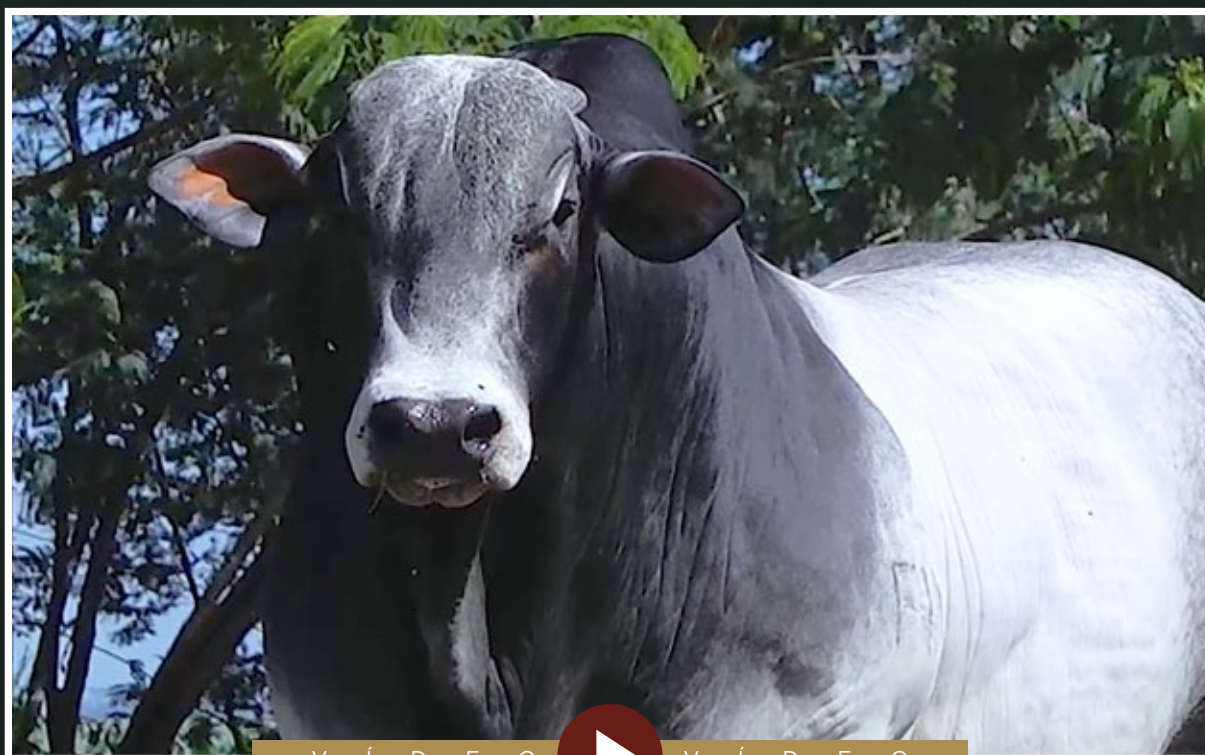

Marcos de Rezende Andrade - Nelore KITO

FACEIRO FIV KITO

RG: KITO 8329 • Nasc.: 01/01/2019 • MACHO • 40 MESES

BUGIO TE DA SM

FUNCIONÁRIO DE NAVIRAI

CRATERA DE NAVIRAI

EXTREMO DA GREN.

NADÃ DA BONSUCESSO

BRITÂNICA TE GREN.

CFM-3089

INNSBRUCK DA GUADALUPE

MISSONI TE GUADALUPE

RYATNA 14 TE DA SABIÁ

SAJINI DO LCW

BASCO DA SM

RAJINI FIV CARPA

ESTAMPA TE DA PABREU

Peso: 932 Kg • CE: 39 cm

PMGZ	
iABCZ	DECA
7,23	3

GENEPLUS	
IQGg	TOP %
17,14	10

AVALIAÇÃO // PMGZ

PD-EDg (kg)		PS-EDg (kg)		PM-EMg (kg)		STAYg (%)		PE-365g (cm)		AOLg (cm²)		ACABg (0,1mm)	
DEP	DECA	DEP	DECA	DEP	DECA	DEP	DECA	DEP	DECA	DEP	DECA	DEP	DECA
6,63	1	12,17	1	0,98	3	27,49	8	0,165	4	0,827	3	0,686	2

AVALIAÇÃO // INTRAREBANHO

PESO (KG)	PE (CM)	AOL (CM)	ACAB. (CM)
ELITE	SUPERIOR	SUPERIOR	ELITE

V Í D E O

V Í D E O