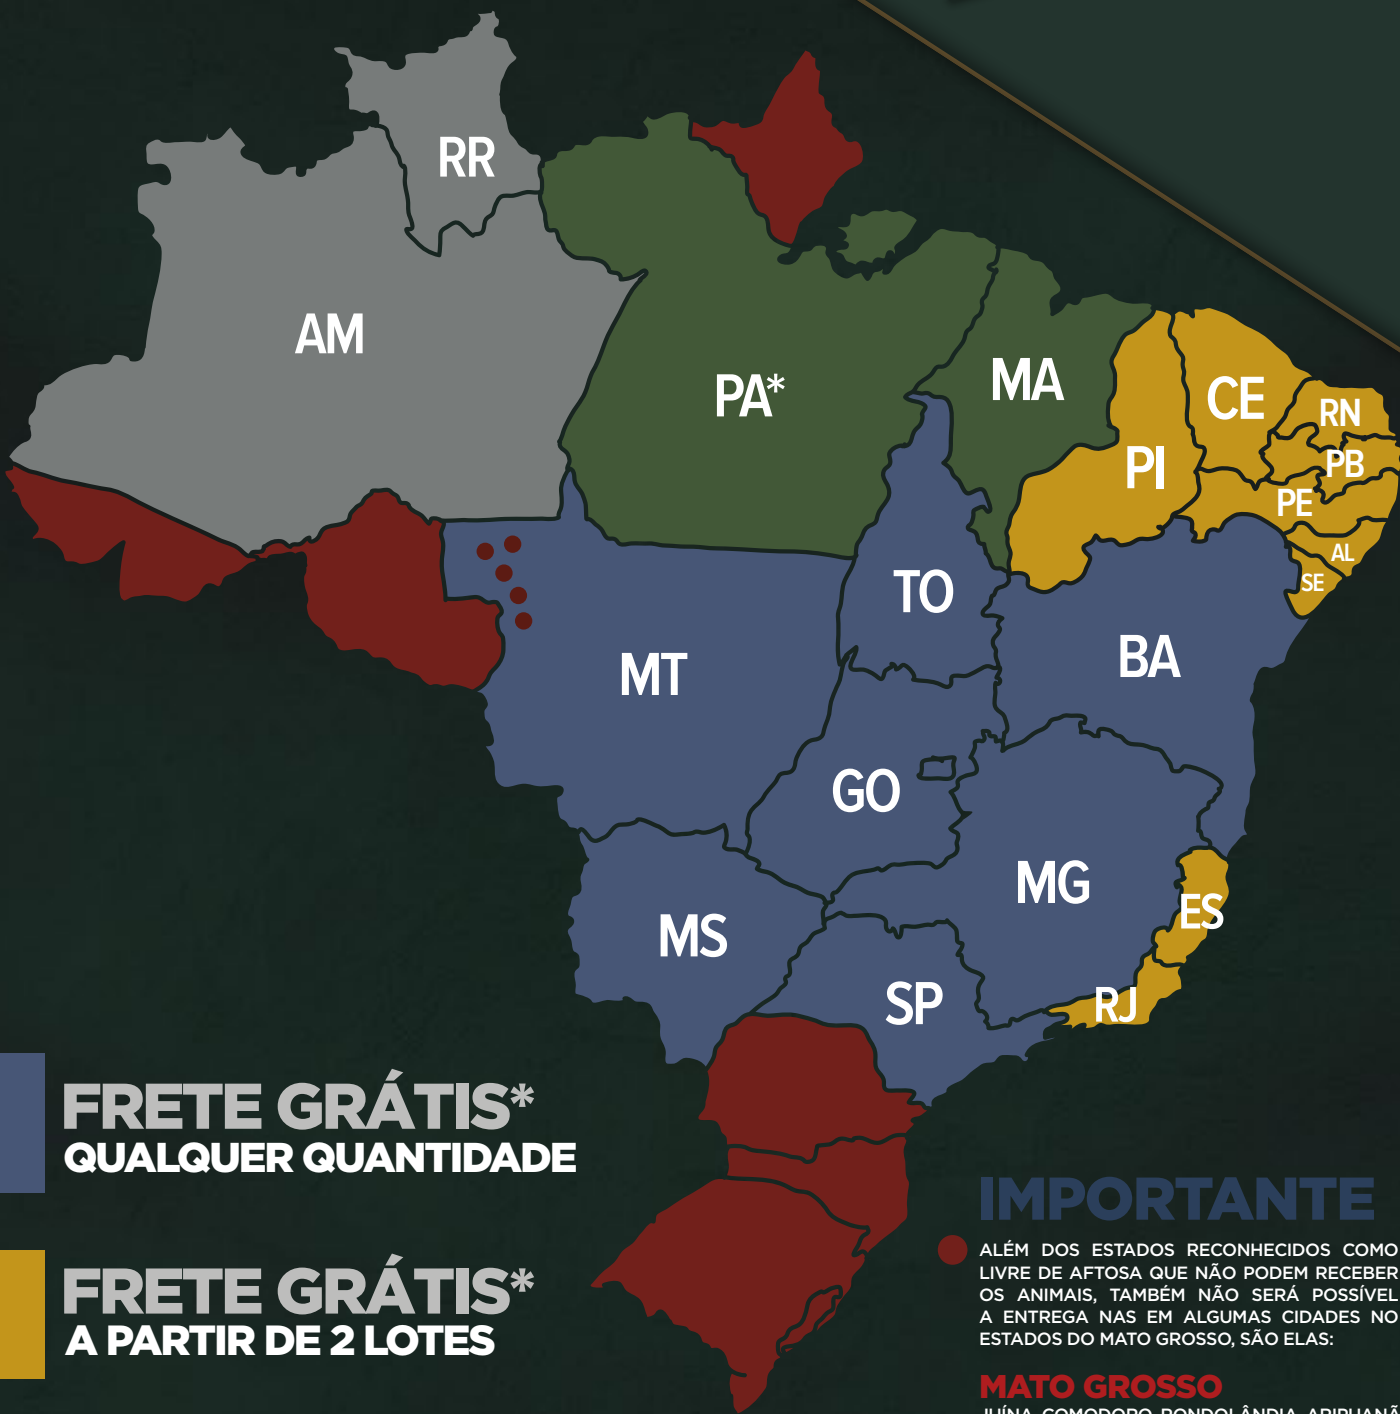

28º LEILÃO

FRETE GRÁTIS*
QUALQUER QUANTIDADE

FRETE GRÁTIS*
A PARTIR DE 2 LOTES

FRETE GRÁTIS*
PARÁ: FRETE GRÁTIS ATÉ ALTAMIRA
MARANHÃO: PONTO DE ENTREGA
EM IMPERATRIZ/MA, AÇAILÂNDIA/MA, SANTA INÊS/MA E BACABAL/MA

FRETE GRÁTIS*
RORAIMA E AMAZONAS:
RETIRA EM HUMAITÁ, NA COMPRA
DE CARGA FECHADA

IMPORTANTE

ALÉM DOS ESTADOS RECONHECIDOS COMO LIVRE DE AFTOSA QUE NÃO PODEM RECEBER OS ANIMAIS, TAMBÉM NÃO SERÁ POSSÍVEL A ENTREGA NAS EM ALGUMAS CIDADES NO ESTADOS DO MATO GROSSO, SÃO ELAS: