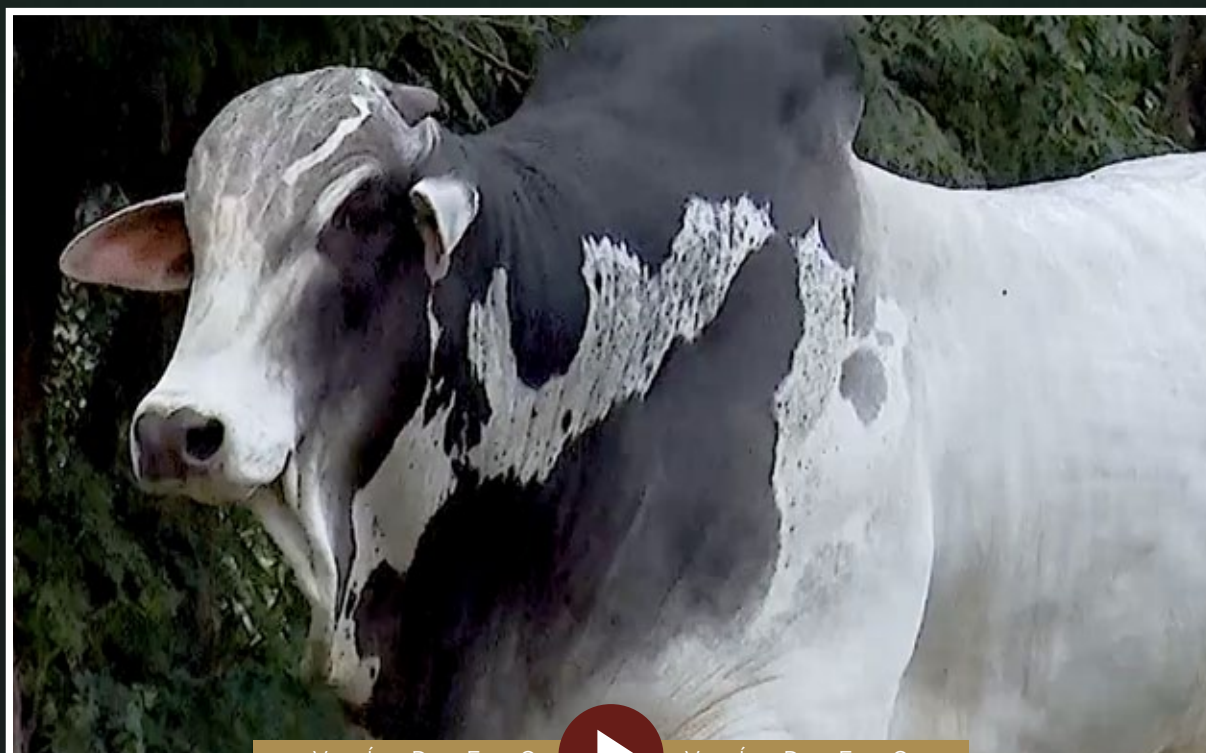

Marcos de Rezende Andrade - Nelore KITO

FIRESTONE KITO

RG: KITO 8430 • Nasc.: 24/06/2019 • MACHO • 35 MESES

ARATY TE JN

MAGHAIVER DA CA

VANTA

LHODDAR DA CA

ACAUÃ DA SJ

BERALA DA CA

TRIBUNA DA STA

TANGO

RAMBO DA MN

A1359 DA MN

XALAIÁ FIV KITO

BITELO DA SS

OGAN FIV KITO

CANDEIA FLORESTA

Peso: 878 Kg • CE: 40 cm

PMGZ	
iABCZ	DECA
-2,73	8

GENEPLUS	
IQGg	TOP %
-5,20	80

AVALIAÇÃO // PMGZ

PD-EDg (kg)		PS-EDg (kg)		PM-EMg (kg)		STAYg (%)		PE-365g (cm)		AOLg (cm²)		ACABg (0,1mm)	
DEP	DECA	DEP	DECA	DEP	DECA	DEP	DECA	DEP	DECA	DEP	DECA	DEP	DECA
-3,46	10	-1,95	8	1,51	2	27,86	8	-0,244	9	-1,089	9	-1,772	10

AVALIAÇÃO // INTRAREBANHO

PE (CM)	ACAB. (CM)
SUPERIOR	SUPERIOR

V Í D E O

V Í D E O