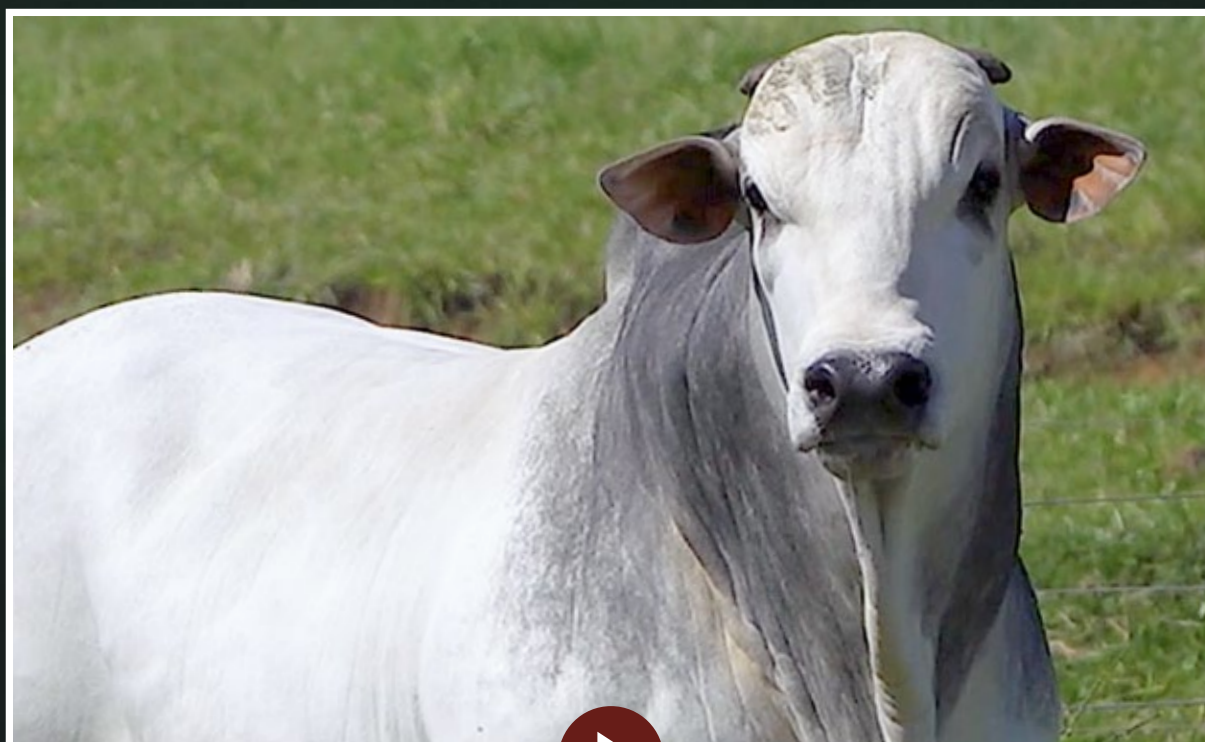

Márcio de Rezende Andrade - Nelore MRA

GURI MRA

RG: MRA 9077 • Nasc.: 11/12/2019 • MACHO • 29 MESES

ZEFEC ABDALA

QUARK COL.

BNUVA DA COL.

URDIDOR DO IZ

DOLMAN IZ

UBACA DO IZ

CORONEL FIV CAMPARINO

X

AMINDA MRA

GANDHI PO DA NI

TOALHA FIV DO JHV

FIGA TE DE NAVIRAÍ

BITELO DA SS

PASSAGEM FIV MRA

PRINCESA TE

Peso: 769 Kg • CE: 37 cm

PMGZ	
iABCZ	DECA
15,54	1

GENEPLUS	
IQGg	TOP %
23,70	3,0

ANCP	
MGTe	TOP %
14,87	18

AVALIAÇÃO // PMGZ													
PD-EDg (kg)		PS-EDg (kg)		PM-EMg (kg)		STAYg (%)		PE-365g (cm)		AOLg (cm²)		ACABg (0,1mm)	
DEP	DECA	DEP	DECA	DEP	DECA	DEP	DECA	DEP	DECA	DEP	DECA	DEP	DECA
8,44	1	14,12	1	2,67	1	31,67	4	0,766	1	2,307	1	0,027	5

AVALIAÇÃO // INTRAREBANHO	
AOL (CM)	IDADE DA PUBERDADE
SUPERIOR	14,8 MESES PRECOCE

V Í D E O

V Í D E O