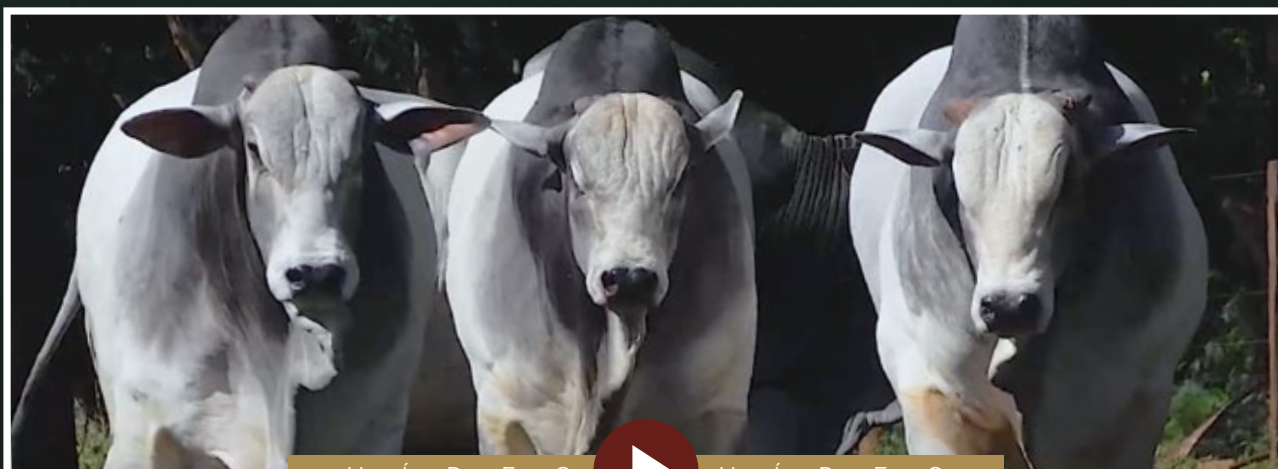

V Í D E O  V Í D E O

**CLIQUE NA IMAGEM PARA VER
O VÍDEO DA BATERIA COMPLETA**

Marcos de Rezende Andrade - Nelore KITO

FOXTROTE KITO

RG: KITO 8459 • Nasc.: 29/08/2019 • MACHO • 33 MESES

HUNO DA MN

CAMPEÃO DA MN