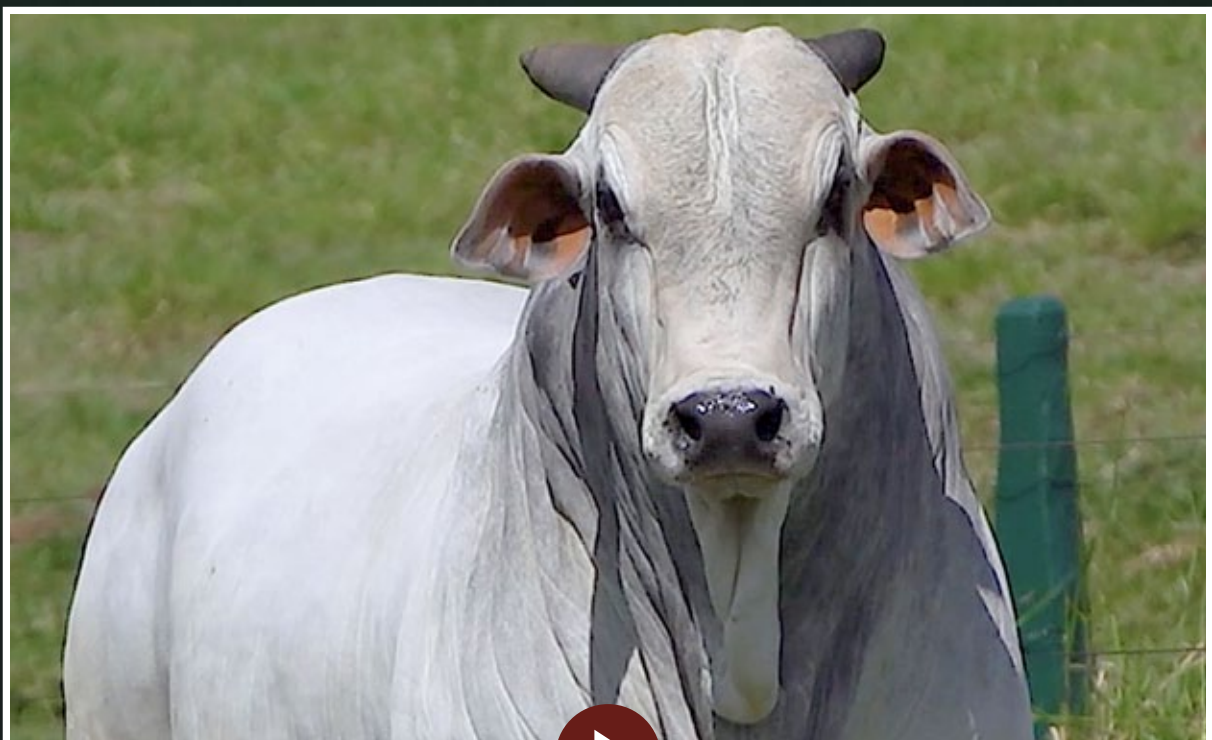

Márcio de Rezende Andrade - Nelore MRA

FUZILANTE MRA

RG: MRA 9014 • Nasc.: 23/10/2019 • MACHO • 31 MESES

HUNO DA MN

CAMPEÃO DA MN

D1342 DA MN

BITELO DS

RAUSOR DO BOITEL

GRAMINHA

CALIBRE FIV CAMPARINO

X

CANÇÃO MRA

QUARK COL.

JHVM 9862 FIV CAMPARINO

OLIMPÍADA DO JHV

TECELÃO DA SM

TRILHA MRA

NATURA TE MRA

Peso: 803 Kg • CE: 40 cm

PMGZ	
iABCZ	DECA
11,66	1

GENEPLUS	
IQGg	TOP %
20,97	5,0

ANCP	
MGTe	TOP %
14,72	19

AVALIAÇÃO // PMGZ													
PD-EDg (kg)		PS-EDg (kg)		PM-EMg (kg)		STAYg (%)		PE-365g (cm)		AOLg (cm²)		ACABg (0,1mm)	
DEP	DECA	DEP	DECA	DEP	DECA	DEP	DECA	DEP	DECA	DEP	DECA	DEP	DECA
7,15	1	15,94	1	1,12	3	28,96	7	1,292	1	-1,534	10	0,15	5

AVALIAÇÃO // INTRAREBANHO			
AVAL	PESO (KG)	PE (CM)	ACAB. (CM)
SUPERIOR	SUPERIOR	SUPERIOR	ELITE

V Í D E O

V Í D E O