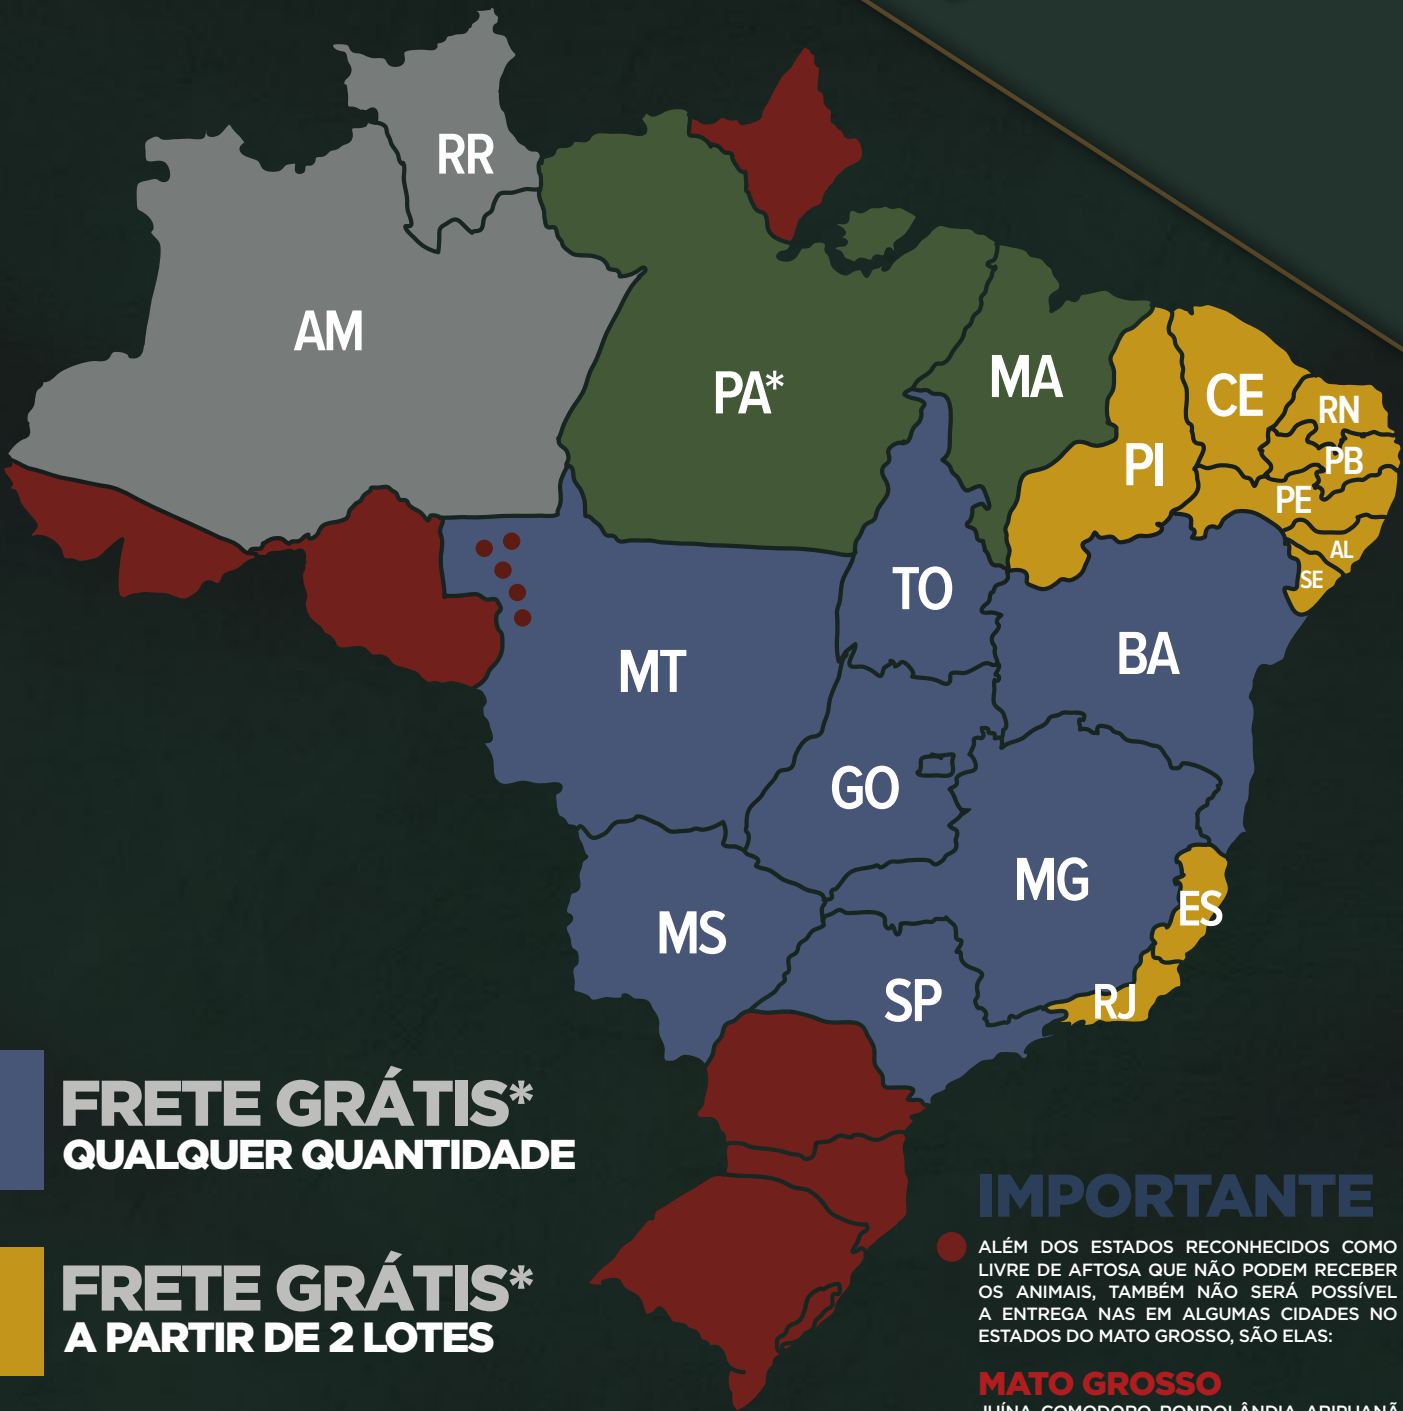

CONDIÇÃO DE FRETE

28º LEILÃO

FRETE GRÁTIS*
QUALQUER QUANTIDADE

FRETE GRÁTIS*
A PARTIR DE 2 LOTES

FRETE GRÁTIS*
PARÁ: FRETE GRÁTIS ATÉ ALTAMIRA
MARANHÃO: PONTO DE ENTREGA
EM IMPERATRIZ/MA, AÇAILÂNDIA/MA, SANTA INÊS/MA E BACABAL/MA

FRETE GRÁTIS*
RORAIMA E AMAZONAS:
RETIRA EM HUMAITÁ, NA COMPRA
DE CARGA FECHADA

IMPORTANTE

● ALÉM DOS ESTADOS RECONHECIDOS COMO LIVRE DE AFTOSA QUE NÃO PODEM RECEBER OS ANIMAIS, TAMBÉM NÃO SERÁ POSSÍVEL A ENTREGA NAS EM ALGUMAS CIDADES NO ESTADOS DO MATO GROSSO, SÃO ELAS:

MATO GROSSO

JUÍNA, COMODORO, RONDOLÂNDIA, ARIPUANÁ e COLNIZA NO ESTADO DO MATO GROSSO/MT