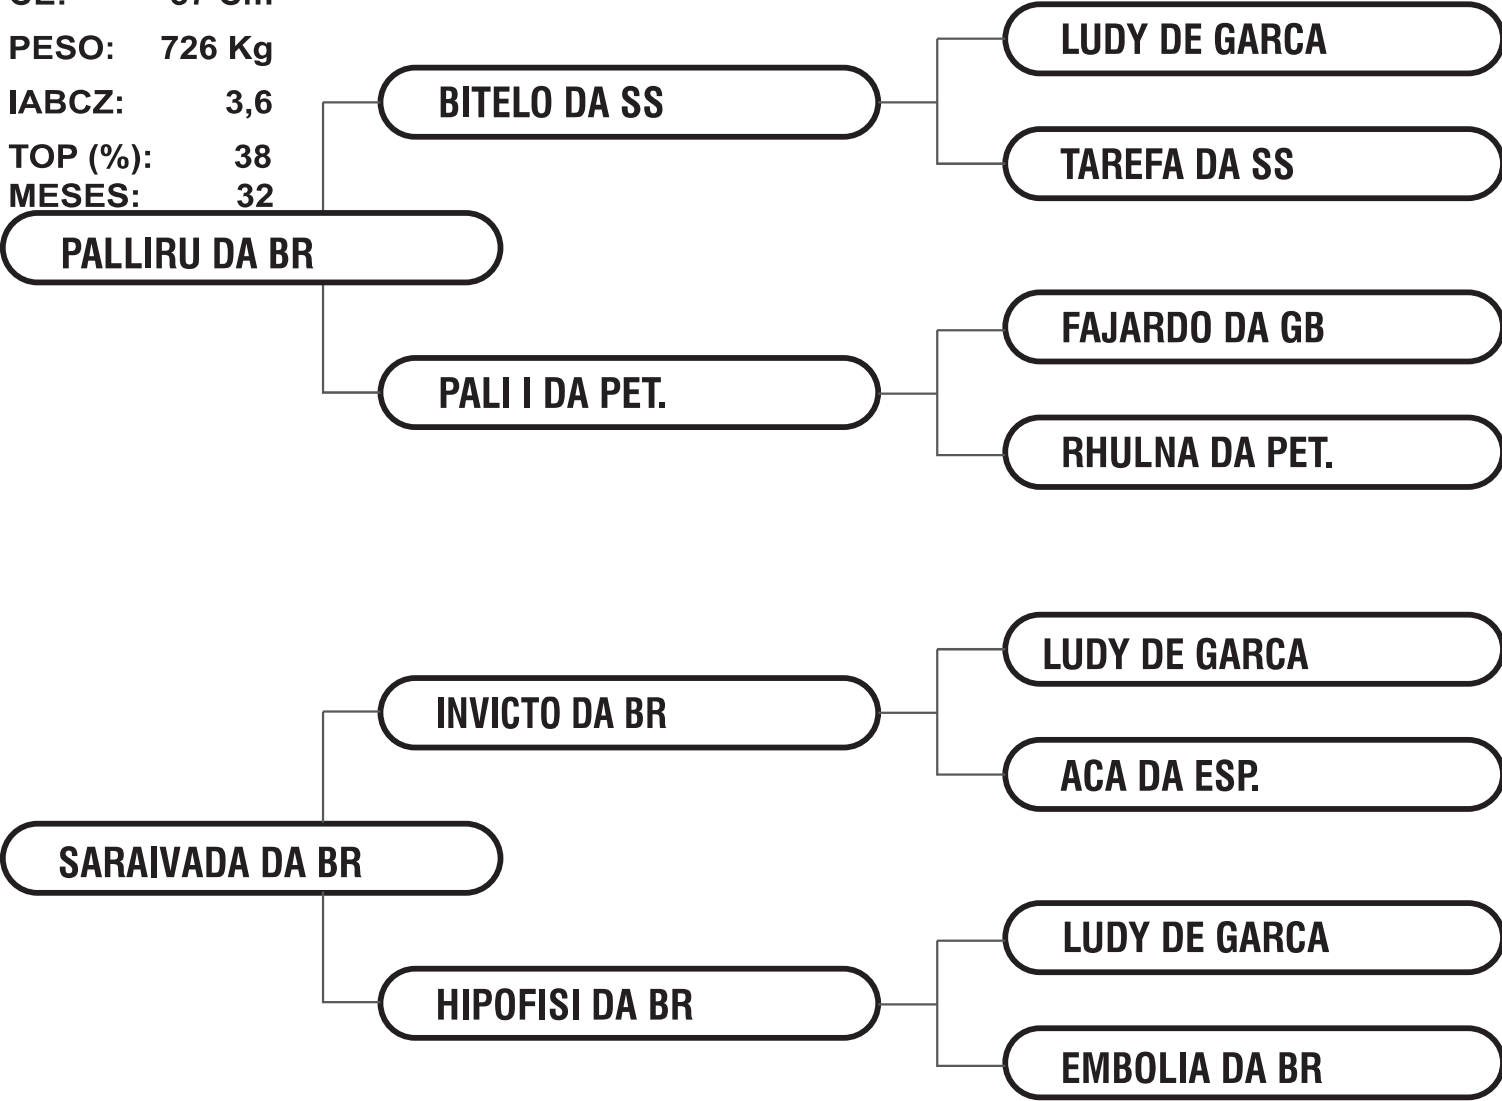

INUMACAO DA BR

SUA AVALIAÇÃO - FILHO DO EDENY (QUARK) EM VACA FAJARDO (CLASSIFICADO ENTRE 10 AVALIADOS EM MIL) COM GRANDES REPRODUTORES EM SEU PEDIGREE E UMA DOADORA DA FAZ. ESPERANÇAA INUMAÇÃO DA BR / HIMALAYA

COMPRADOR: _____ R\$ _____

Lote 05

Bento Rodrigues de Oliveira
Fazenda Esperança
Anastácio/MS

IMBALATICO DA BR

RG.: BRO 9165 MACHO NELORE PO DATA DE NASC.: 16/10/2013

CE: 37 Cm

PESO: 726 Kg

IABCZ: 3,6

TOP (%): 38

MESES: 32

FILHO DIRETO DO PALLIRU DA BR EM VACA INVICTO DA BR.
 GENEALOGIA CONCENTRADA EM BITELO DA SS, LUDY E HIMALAYA.

COMPRADOR: _____ R\$ _____

Lote 06

Bento Rodrigues de Oliveira
Fazenda Esperança
Anastácio/MS