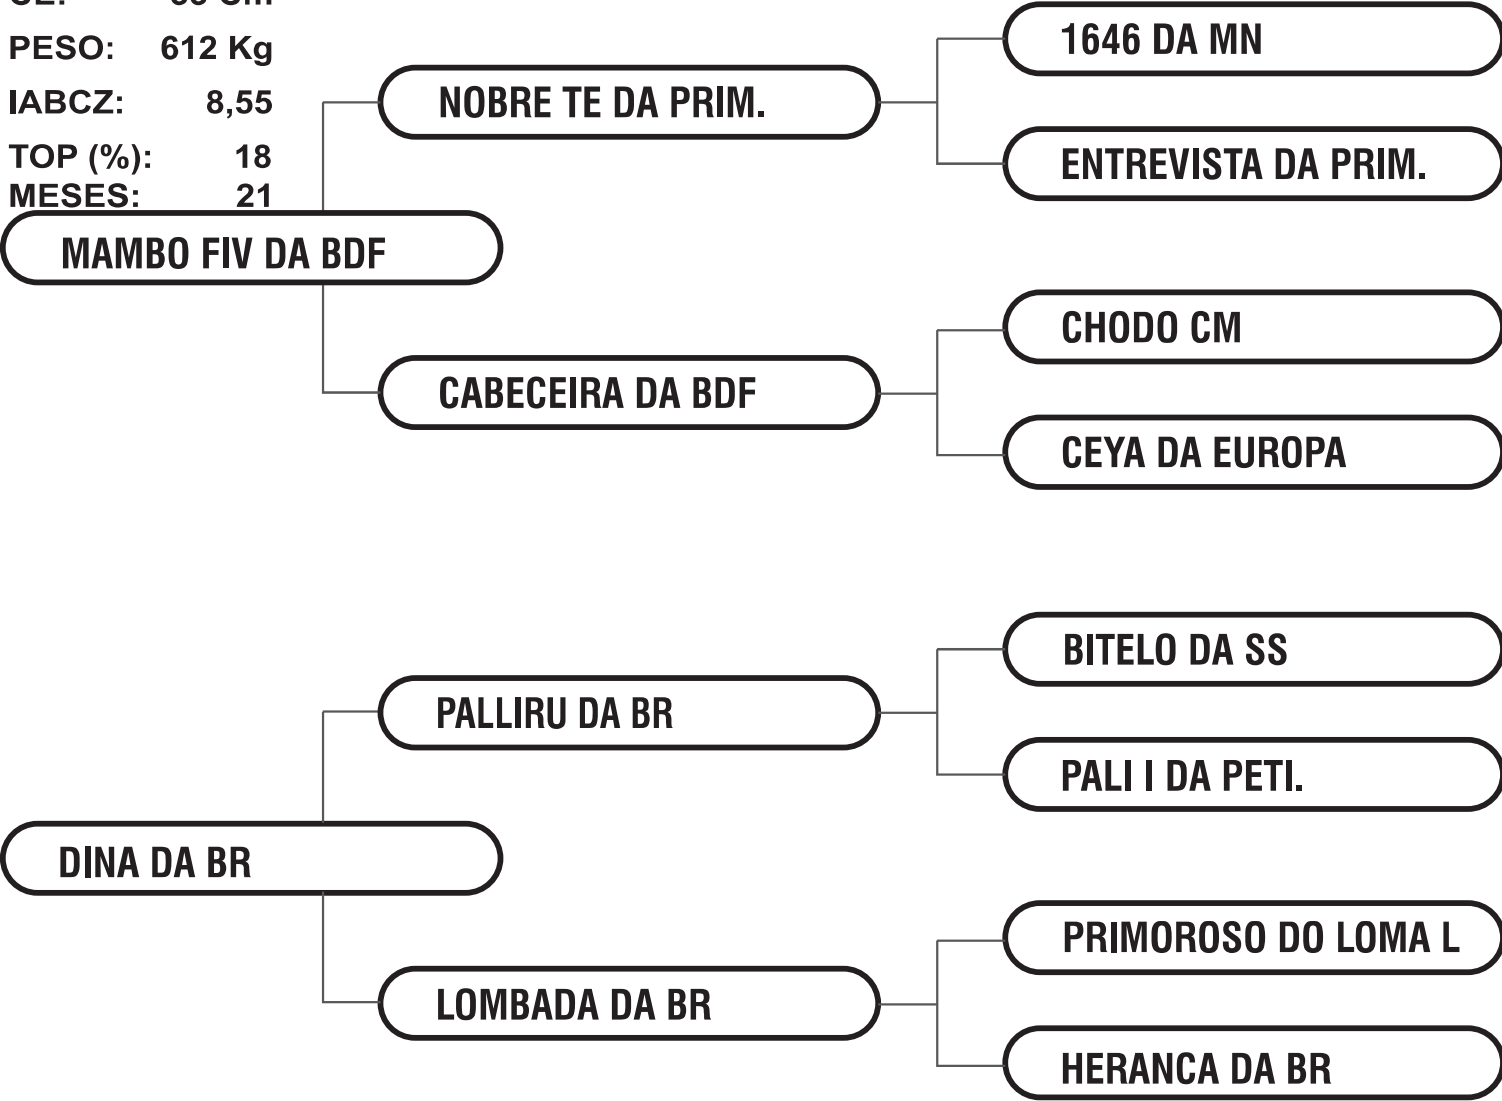

Bento Rodrigues de Oliveira
Fazenda Esperança
Anastácio/MS

JMAN DA BR

RG.: BRO 9667   MACHO   NELORE   PO   DATA DE NASC.: 29/09/2014

CE: 33 Cm

PESO: 612 Kg

IABCZ: 8,55

TOP (%): 18

MESES: 21