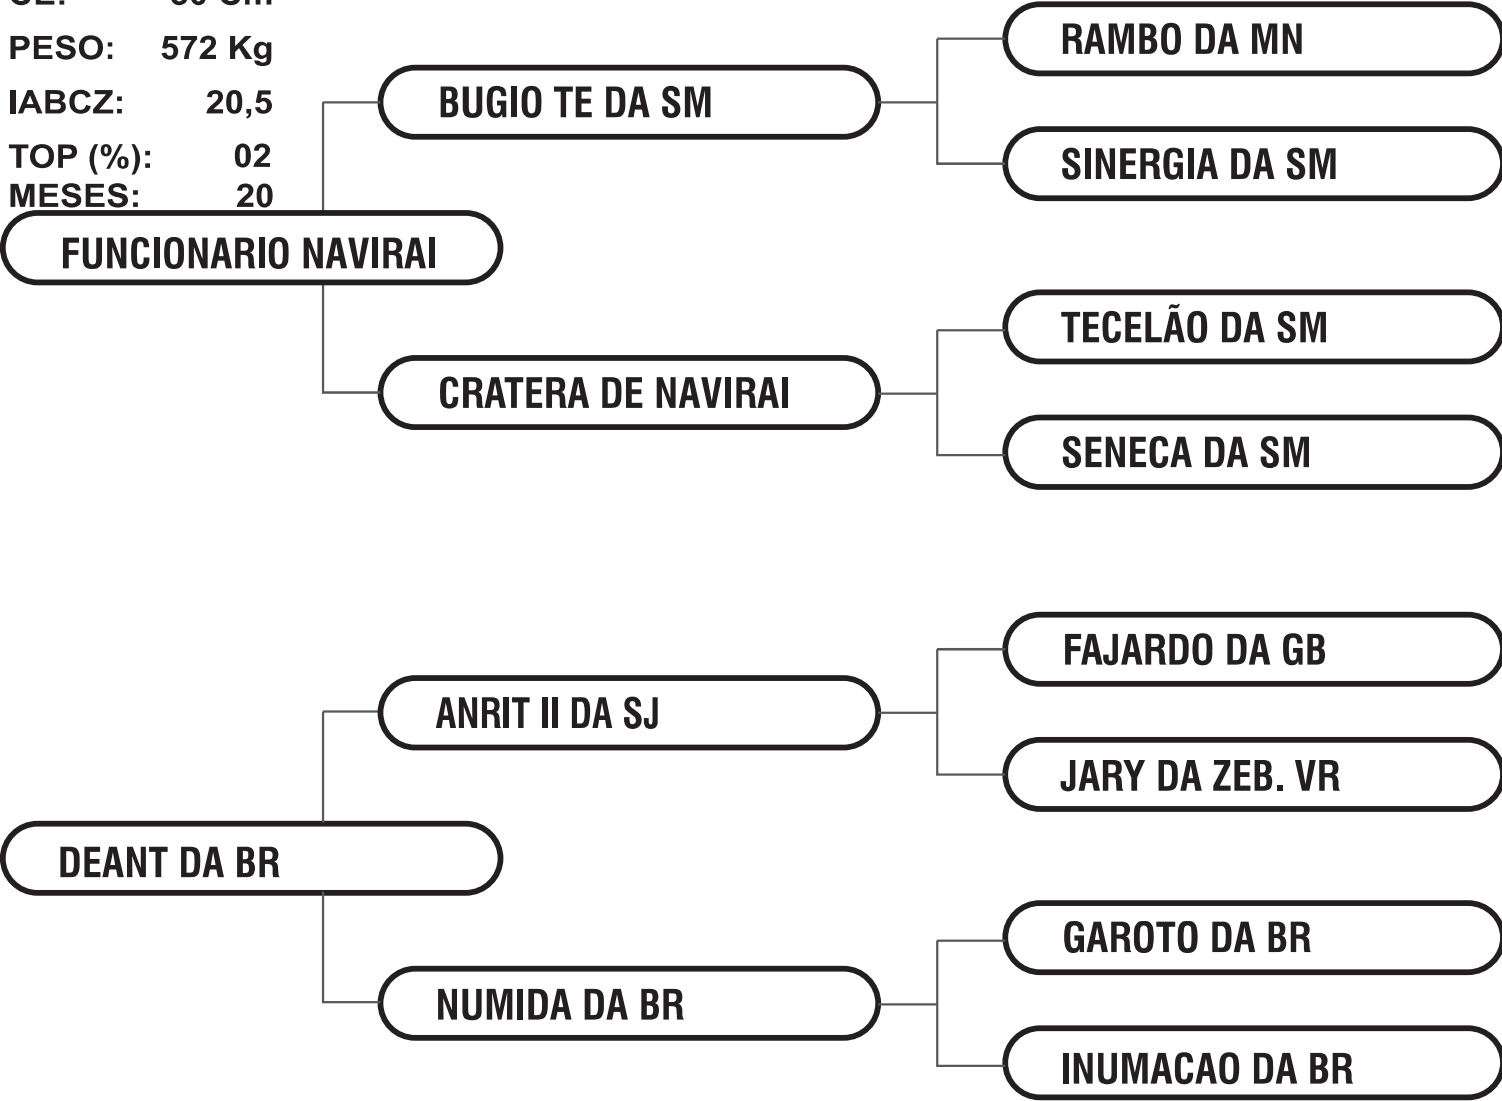

JETICO DA BR

RG.: BRO 9678   MACHO   NELORE   PO   DATA DE NASC.: 06/10/2014

CE: 30 Cm

PESO: 572 Kg

IABCZ: 20,5

TOP (%): 02

MESES: 20