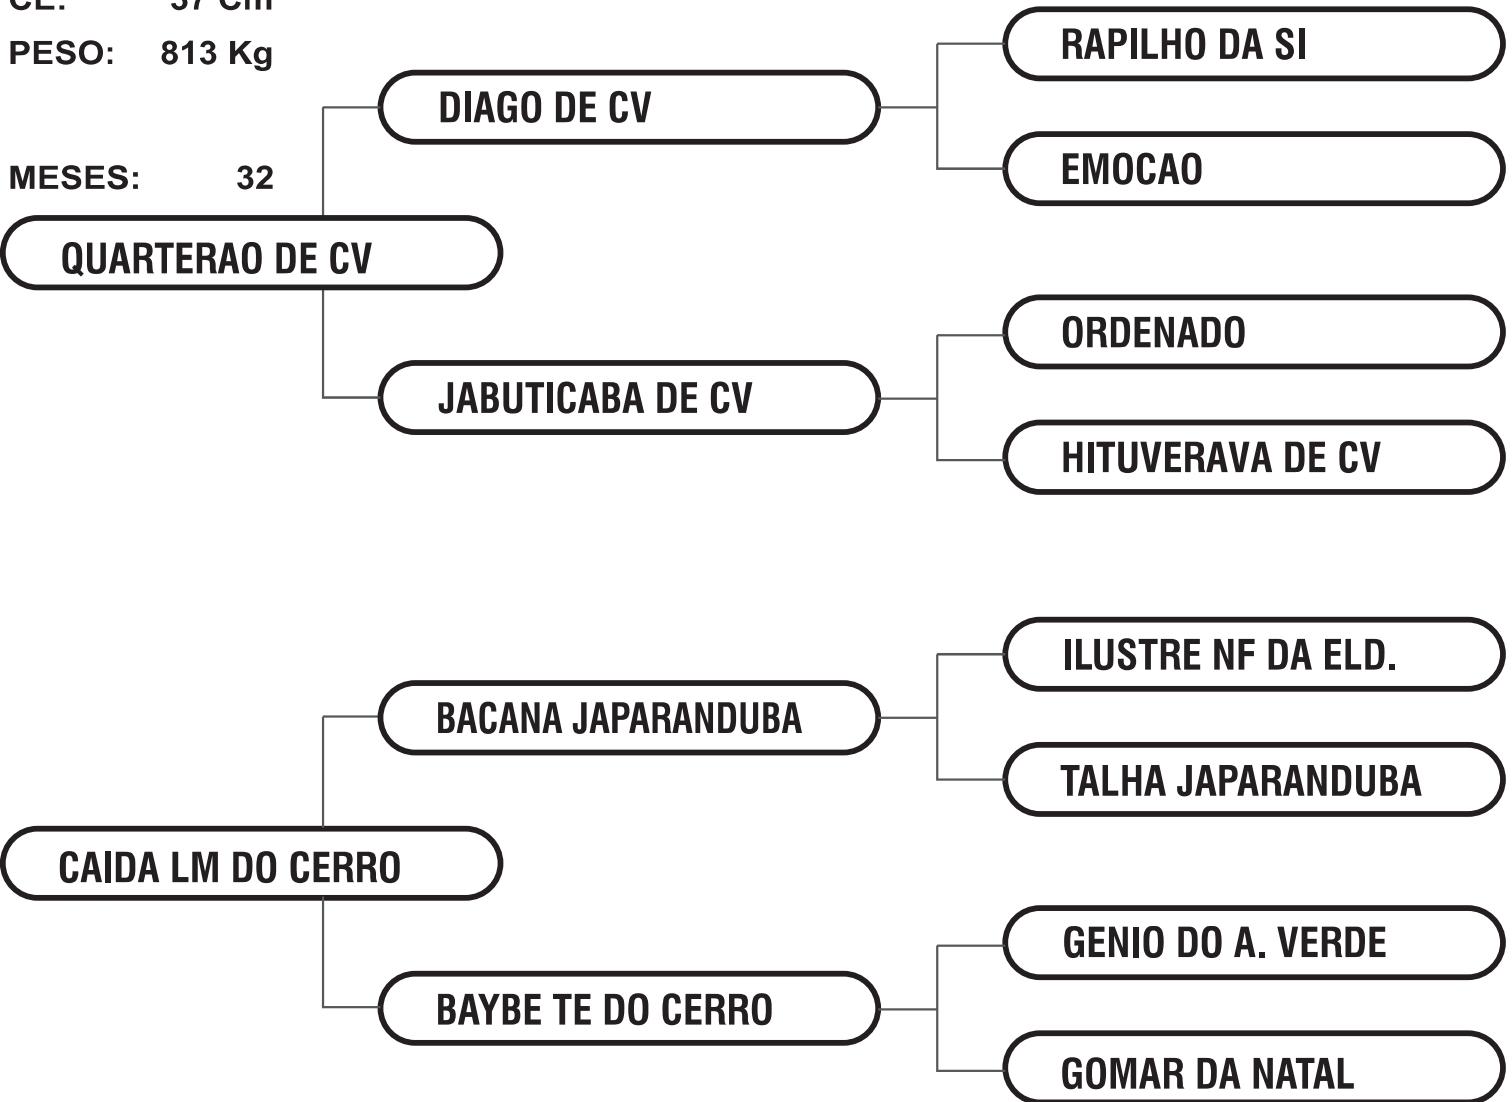

NELORE

PO

DATA DE NASC.: 24/10/2013

CE: 37 Cm

PESO: 813 Kg

MESES: 32

Kal Sacchi e Ricardo Sacchi

Fazenda Los Manos