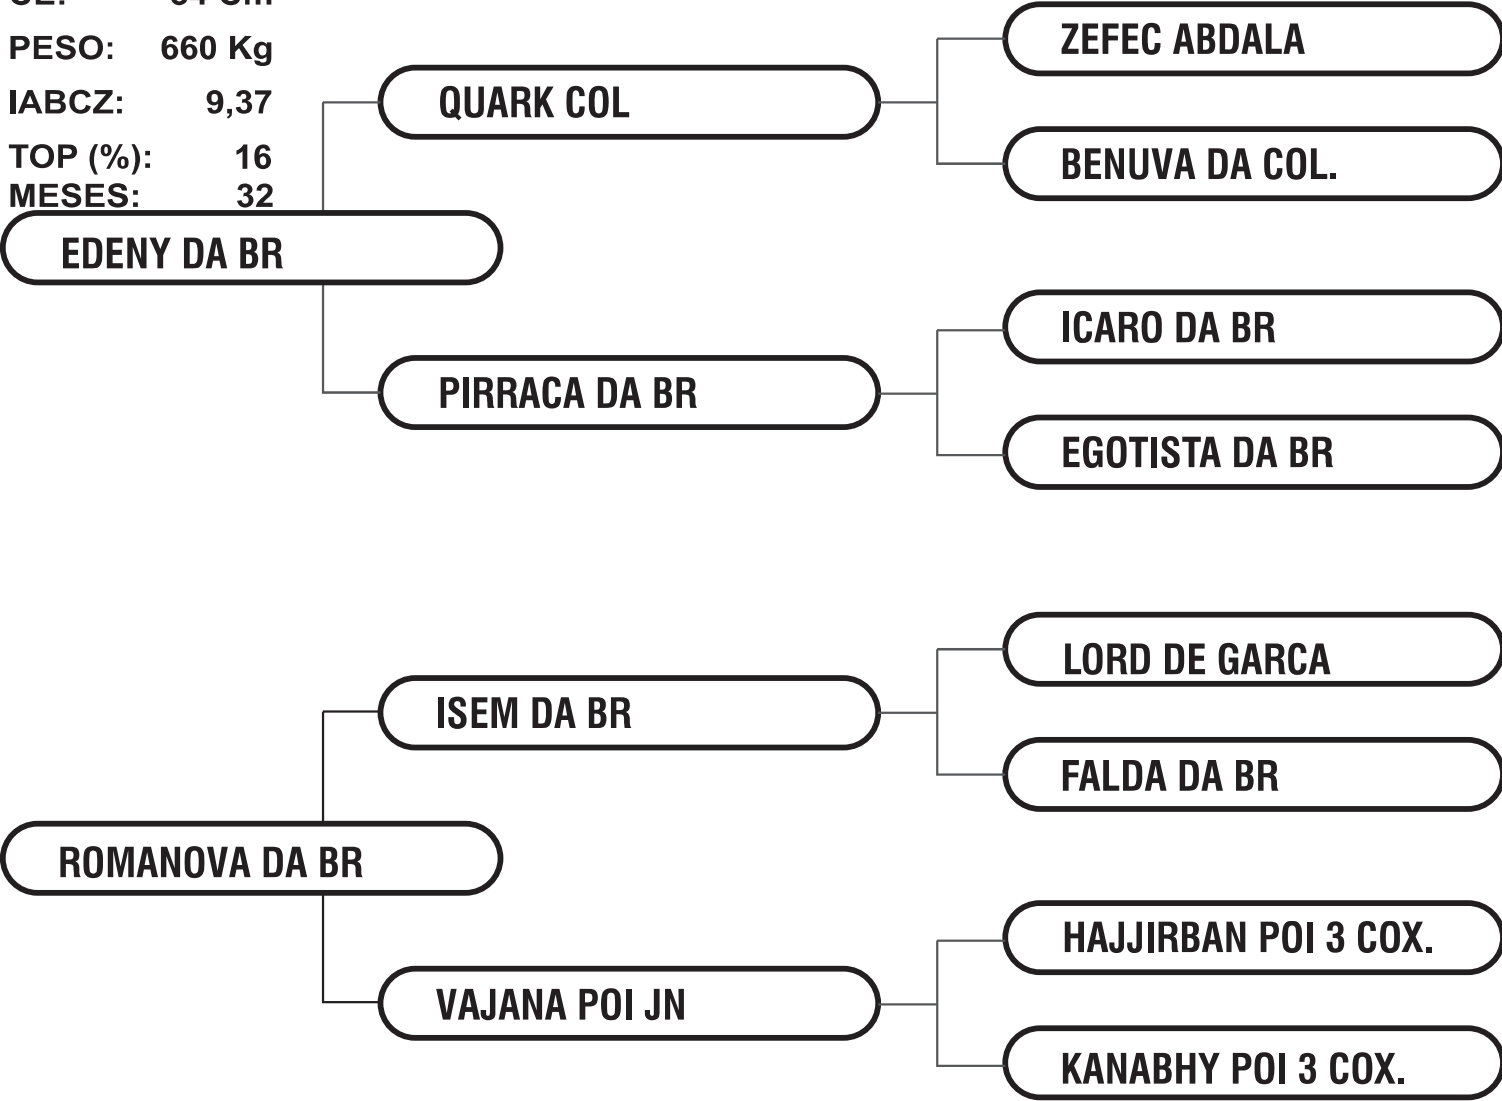

TOP (%): 16

MESES: 32

OUTRO FILHO DO EDENY DA BR EM VACA QUE VAI A LORD DE GARÇA, QUARK COL, IGUAÇU, HIMALAYA, BELOR REPRODUTORES QUE FORAM IMPORTANTES PARA A SELEÇÃO DE MUITOS CRIADORES DO MATO GROSSO DO SUL. EDENY DA BR TOURO COM BOA ACURÁCIA. (+ DE 300 BEZERROS AVALIADOS)