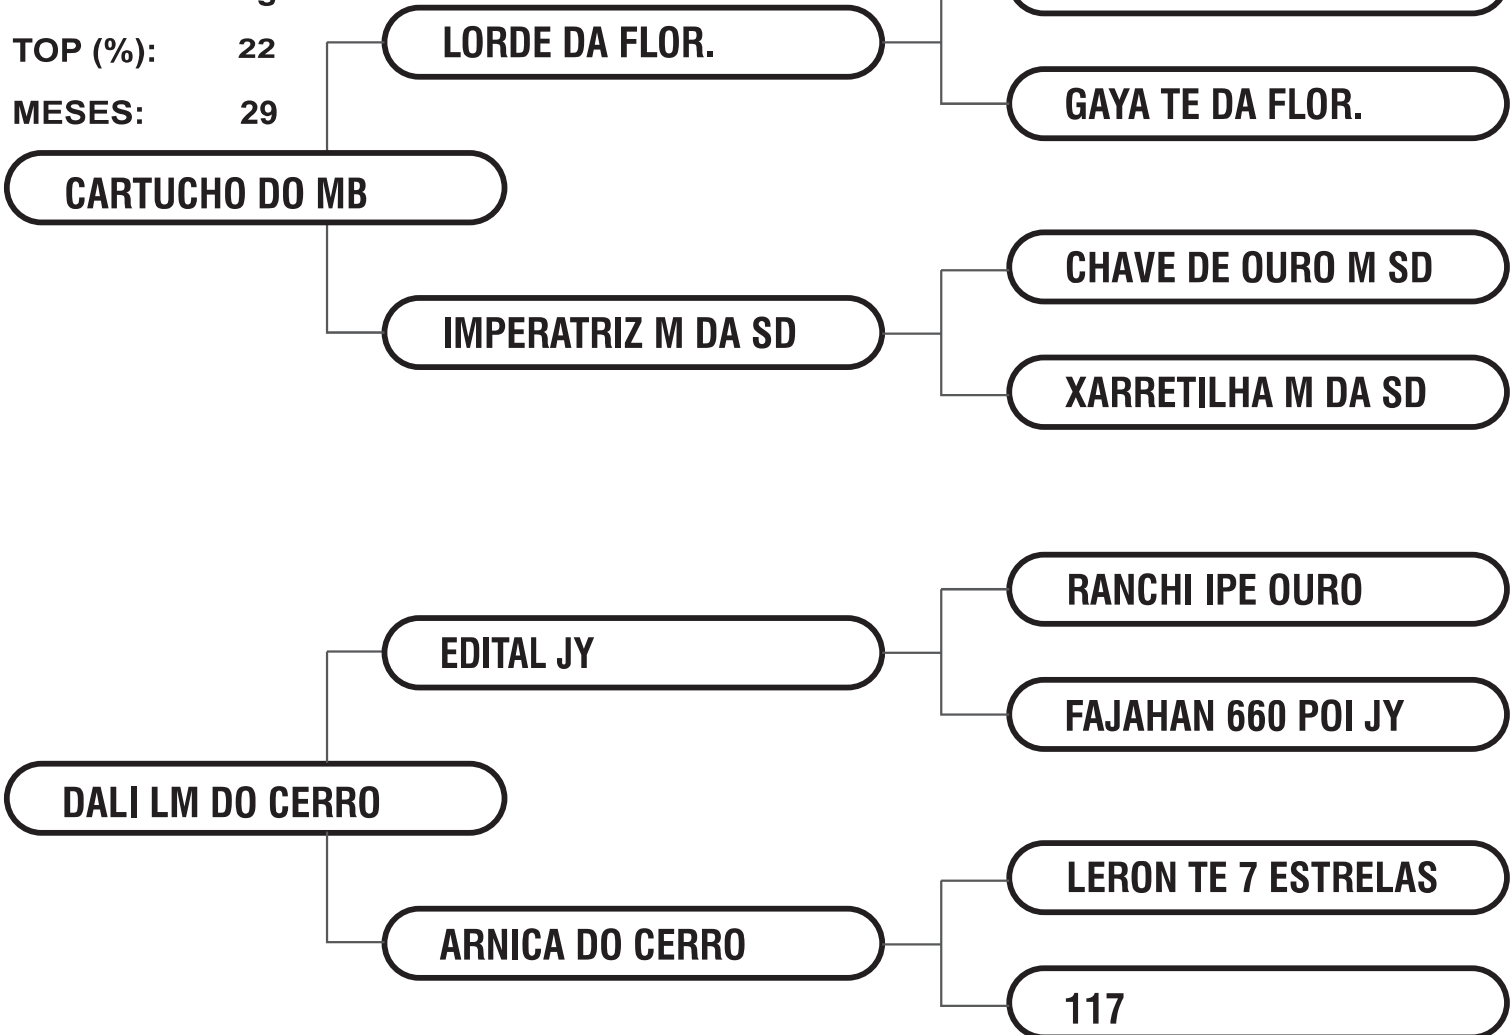

Kal Sacchi e Ricardo Sacchi

Fazenda Los Manos
Anastácio/MS

JAMBO DO CERRO

RG.: SADL 1106   MACHO   NELORE   PO   DATA DE NASC.: 18/01/2014

CE: 34 Cm

AVALIADO: SUPERIOR

PESO: 735 Kg

TOP (%): 22

MESES: 29