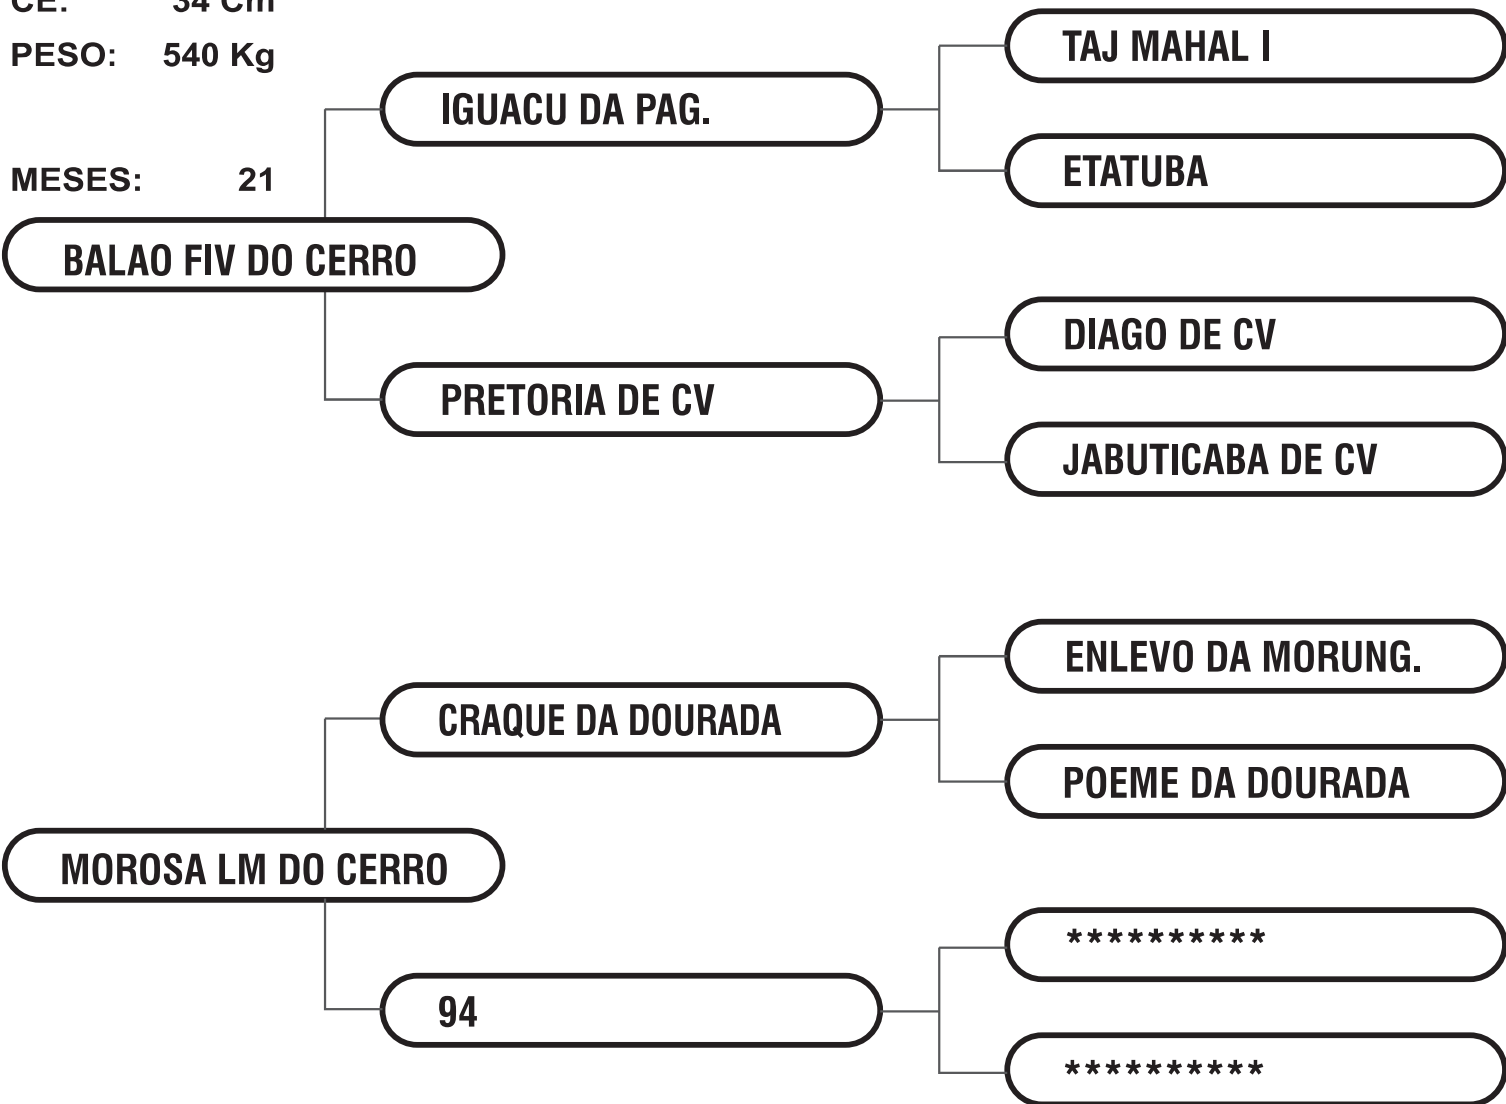

Kal Sacchi e Ricardo Sacchi

Fazenda Los Manos

Anastácio/MS

ADAGIO NELORE KR

RG.: KRRK 71   MACHO   NELORE   PO   DATA DE NASC.: 27/09/2014

CE: 34 Cm

PESO: 540 Kg

MESES: 21