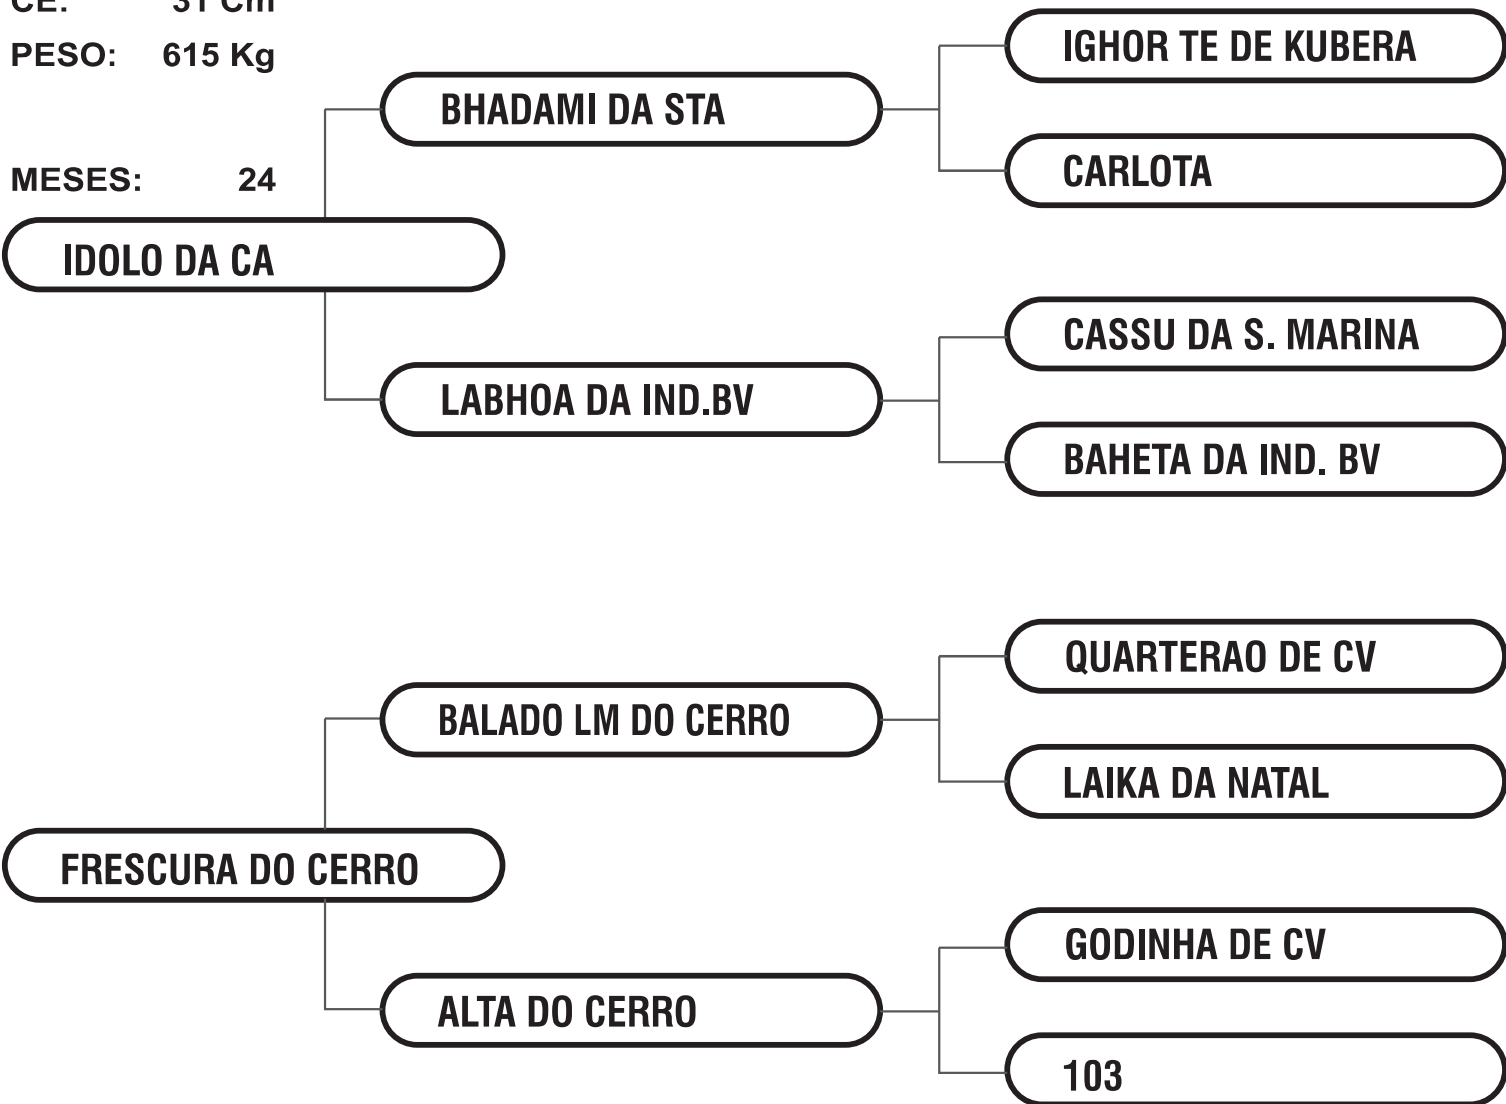

Anastácio/MS

ABACO NELORE KR

RG.: KRRK 3 MACHO NELORE PO DATA DE NASC.: 10/08/2014

CE: 31 Cm

PESO: 615 Kg

MESES: 24

Kal Sacchi e Ricardo Sacchi

Fazenda Los Manos