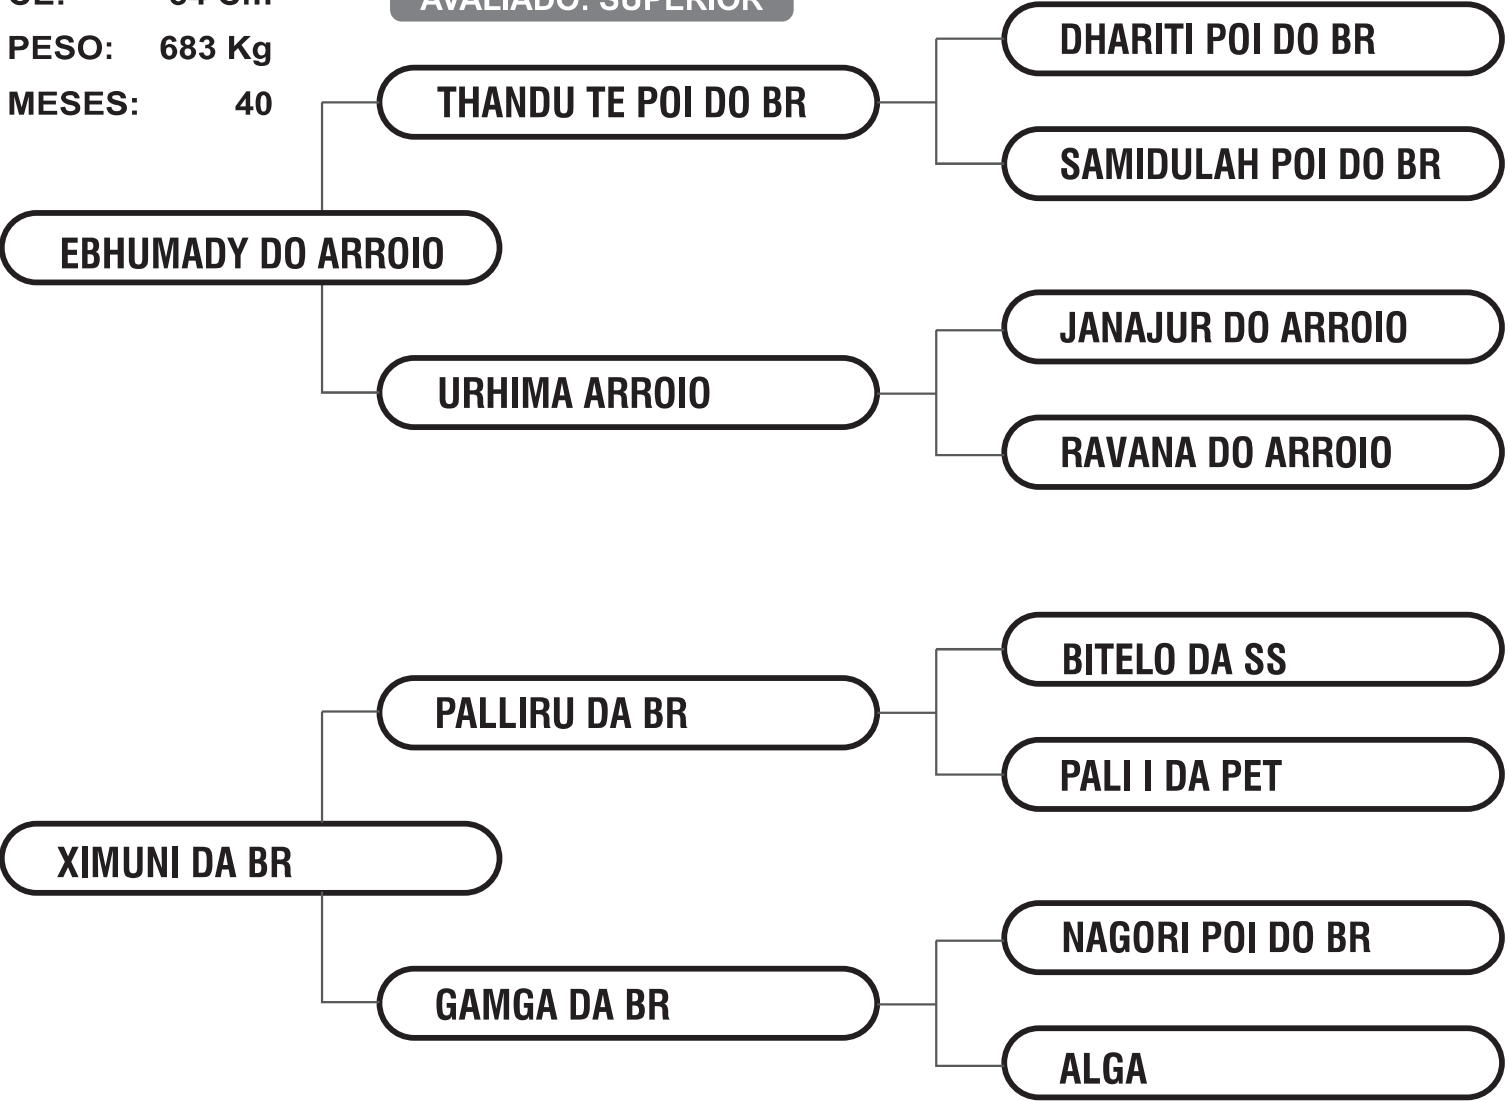

HIPOLITO DA BR

RG.: BRO 8930   MACHO   NELORE   PO   DATA DE NASC.: 18/02/2013

CE: 34 Cm

AVALIADO: SUPERIOR

PESO: 683 Kg

MESES: 40