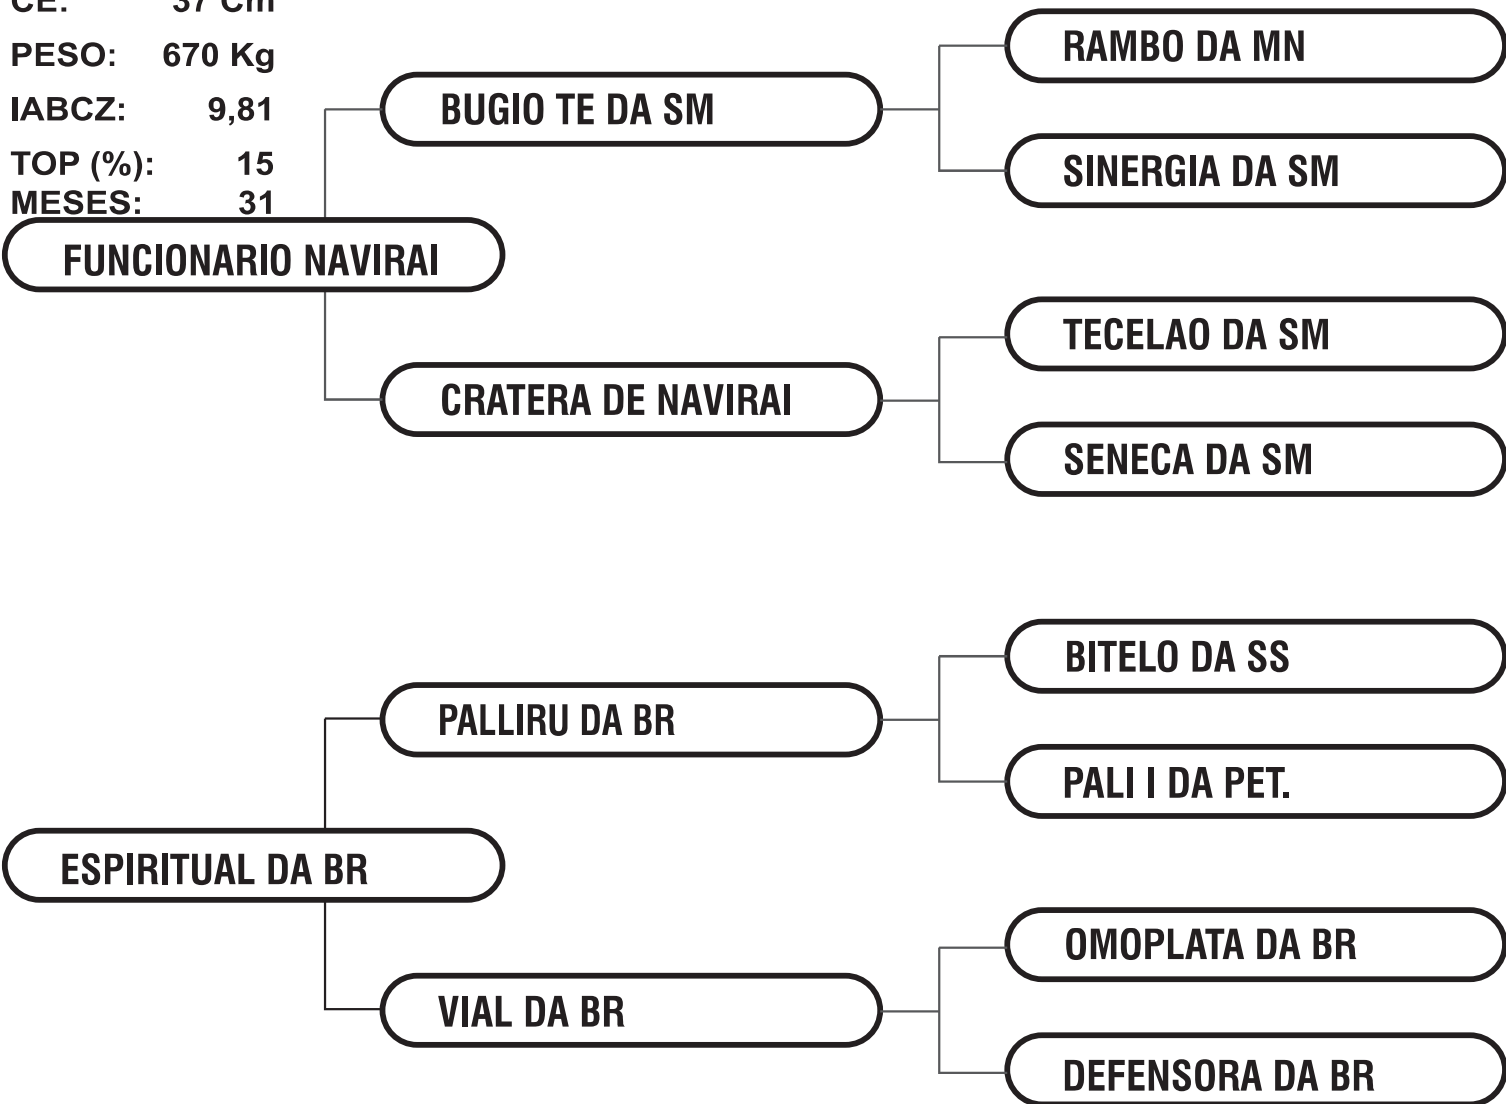

IDEALIZADO DA BR

RG.: BRO 9279 MACHO NELORE PO DATA DE NASC.: 18/11/2013

CE: 37 Cm

PESO: 670 Kg

IABCZ: 9,81

TOP (%): 15

MESES: 31

FILHO DO FUNCIONÁRIO DE NAV (TOURO DE DESTAQUE NA VENDA DE SEMEN) EM VACA PALLIRU DA BR, ALTA CONCENTRAÇÃO DE SANGUE DE ÓTIMOS RAÇADORES.