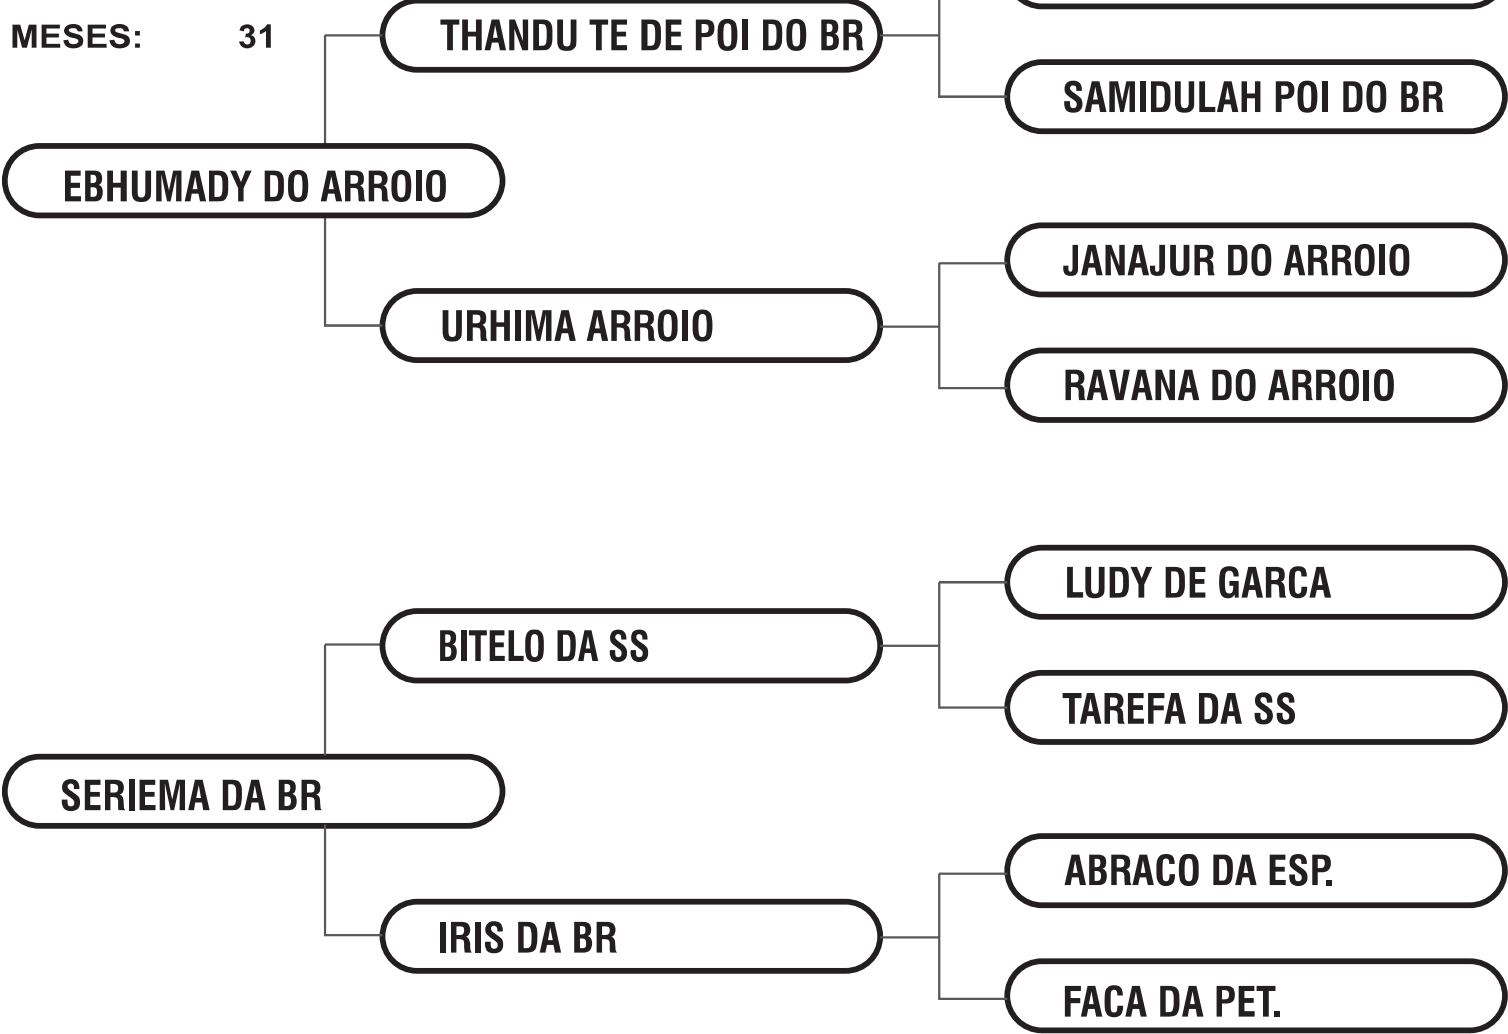

IZOLATRIC DA BR

RG.: BRO 9241   MACHO   NELORE   PO   DATA DE NASC.: 12/11/2013

CE: 37 Cm

AVALIADO: SUPERIOR

PESO: 600 Kg

MESES: 31