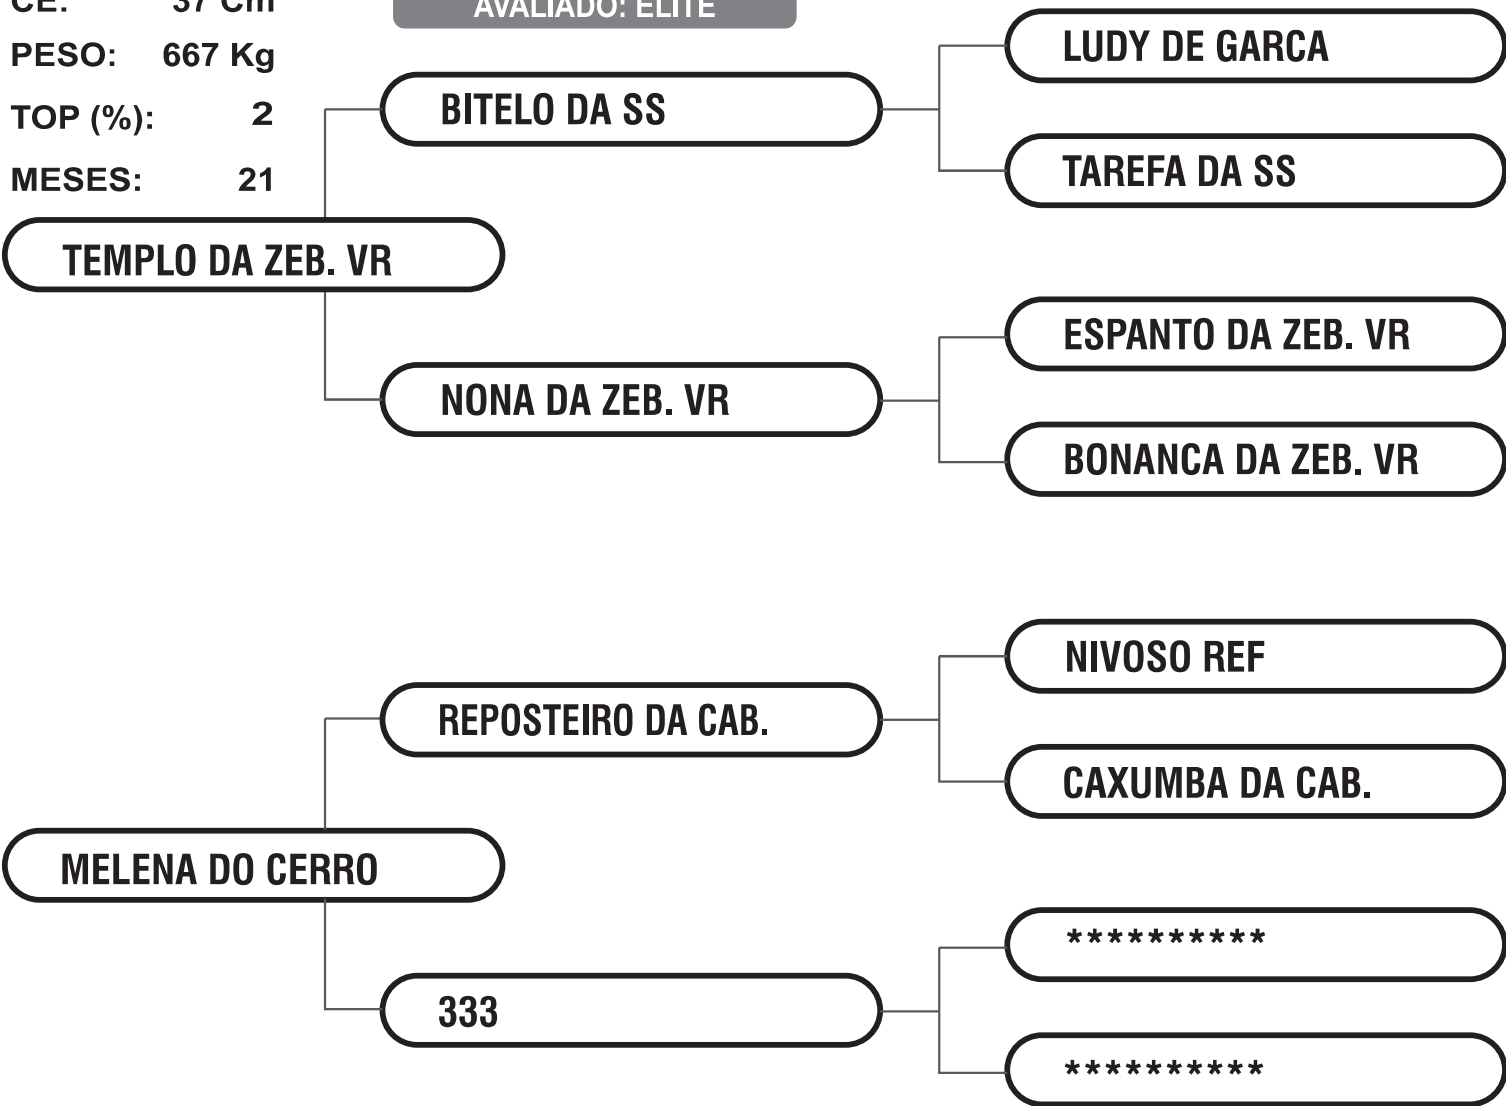

Anastácio/MS

ABANO NELORE KR

RG.: KRRK 9 MACHO NELORE PO DATA DE NASC.: 10/09/2014

CE: 37 Cm

PESO: 667 Kg

TOP (%): 2

MESES: 21

AVALIADO: ELITE