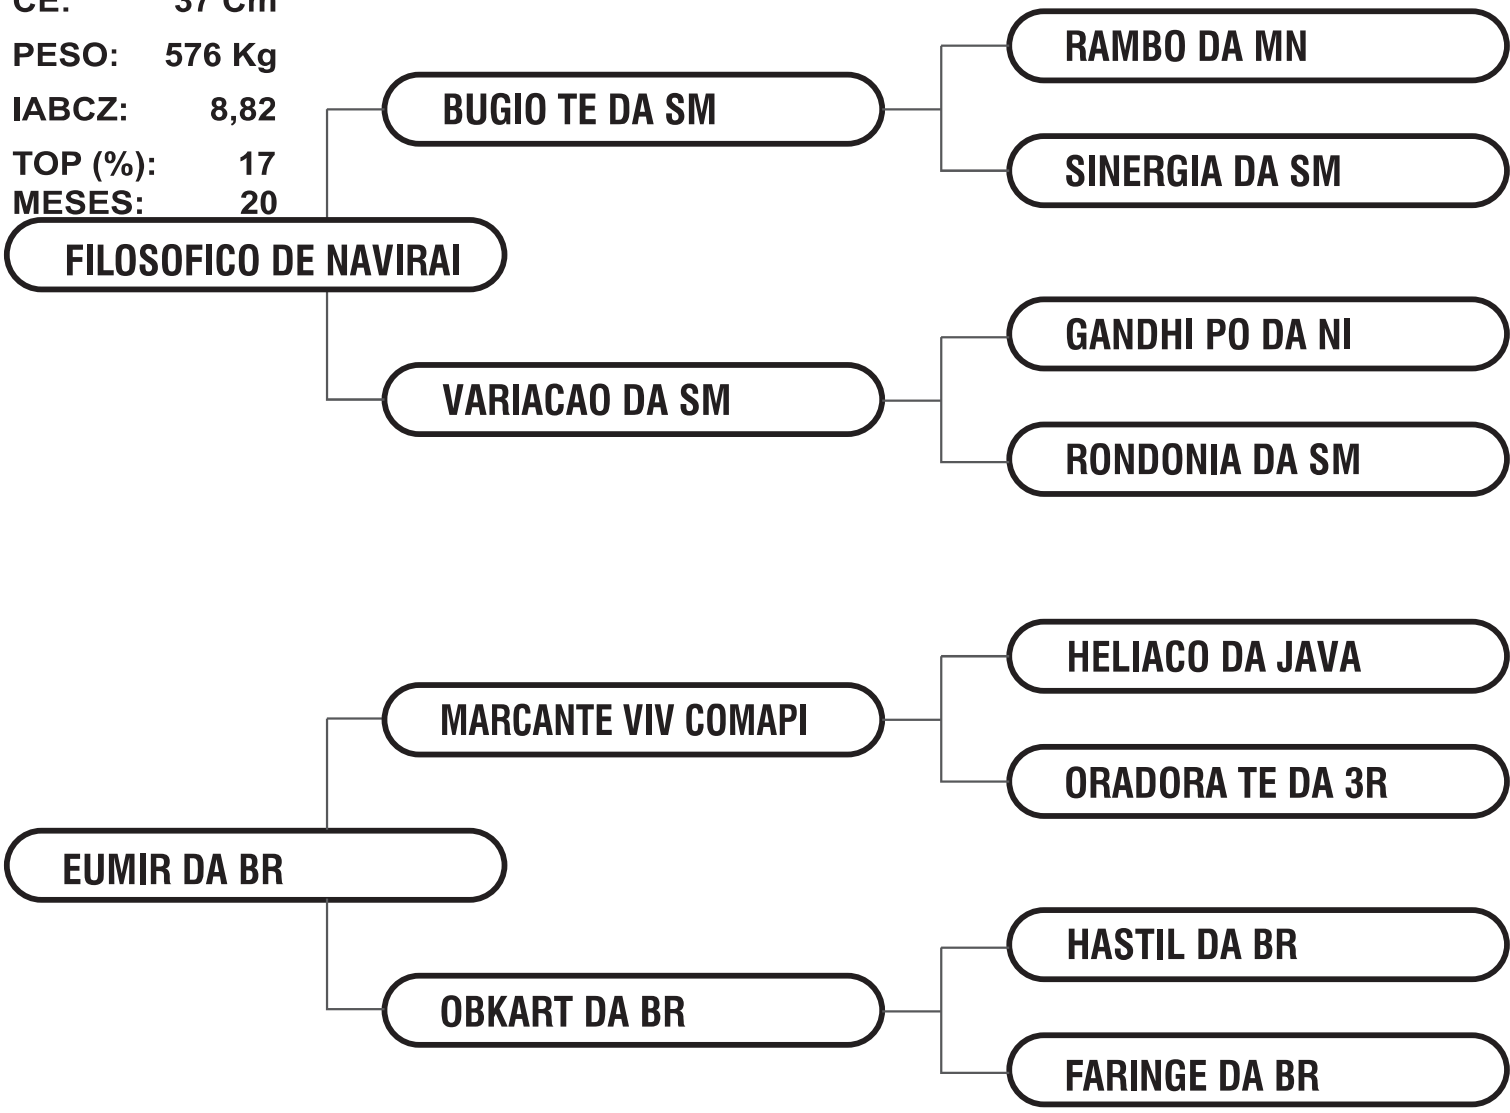

COMPRADOR: _____ R\$ _____

Lote 36

Bento Rodrigues de Oliveira
Fazenda Esperança
Anastácio/MS

JETIBA DA BR

RG.: BRO 9700 MACHO NELORE PO DATA DE NASC.: 20/10/2014

CE: 37 Cm
 PESO: 576 Kg
 IABCZ: 8,82
 TOP (%): 17
 MESES: 20