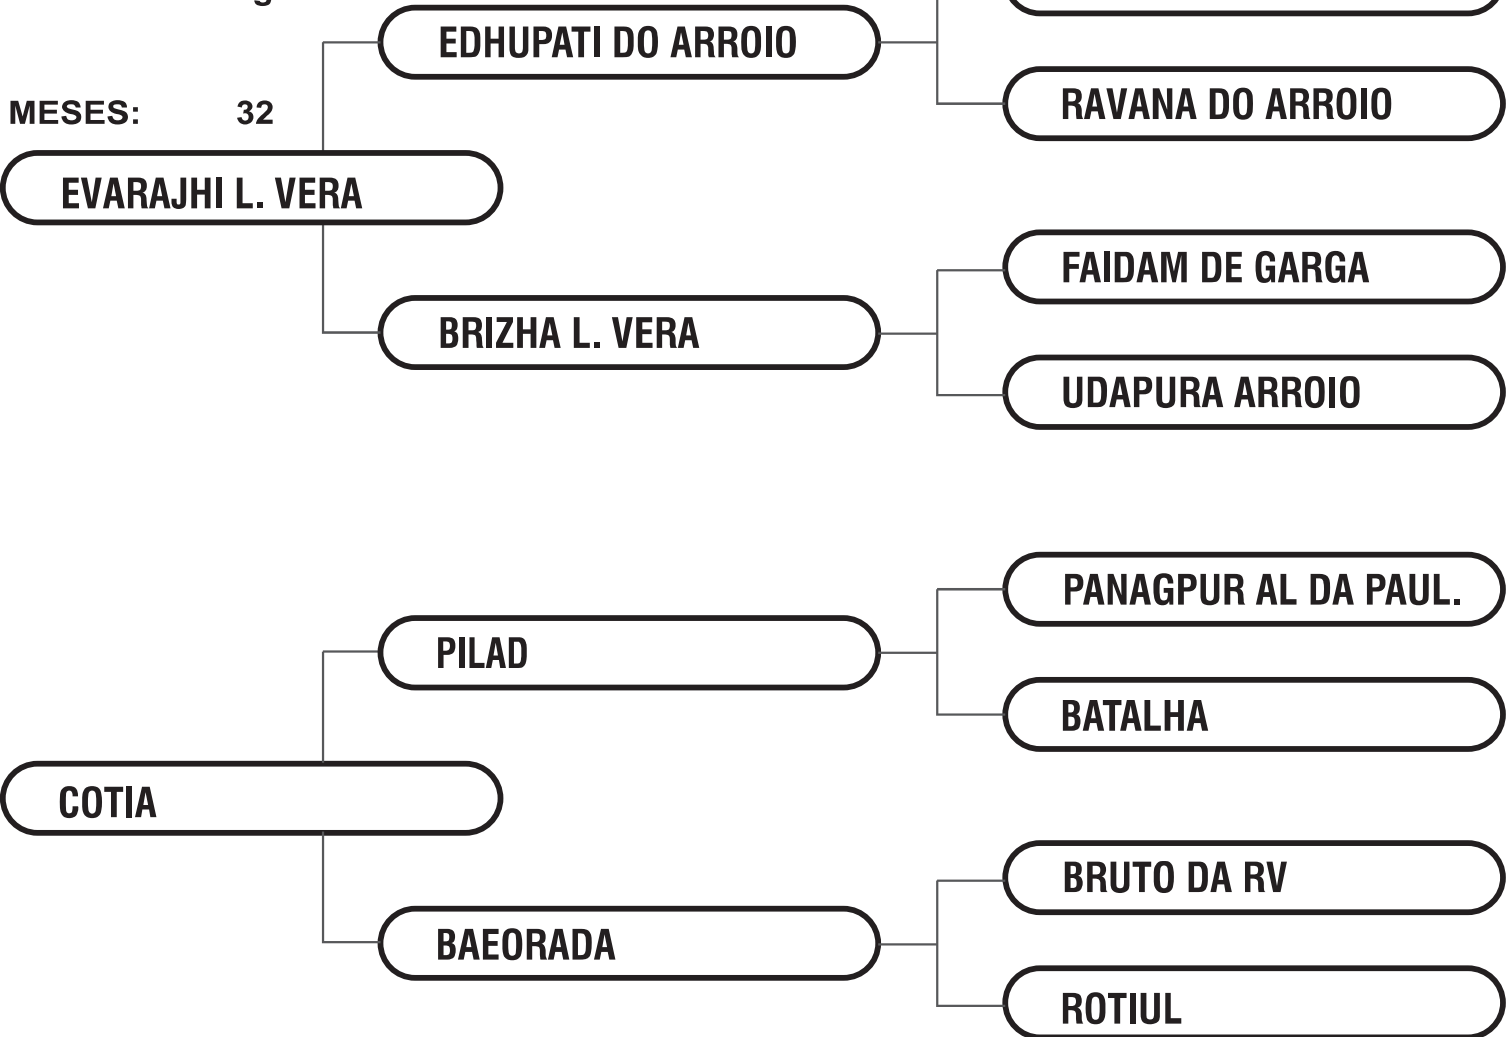

Kal Sacchi e Ricardo Sacchi

Fazenda Los Manos

Anastácio/MS

IMPLACAVEL DO CERRO

RG.: SADL 1048

MACHO

NELORE

PO

DATA DE NASC.: 30/10/2013

CE: 34 Cm

PESO: 754 Kg

MESES: 32