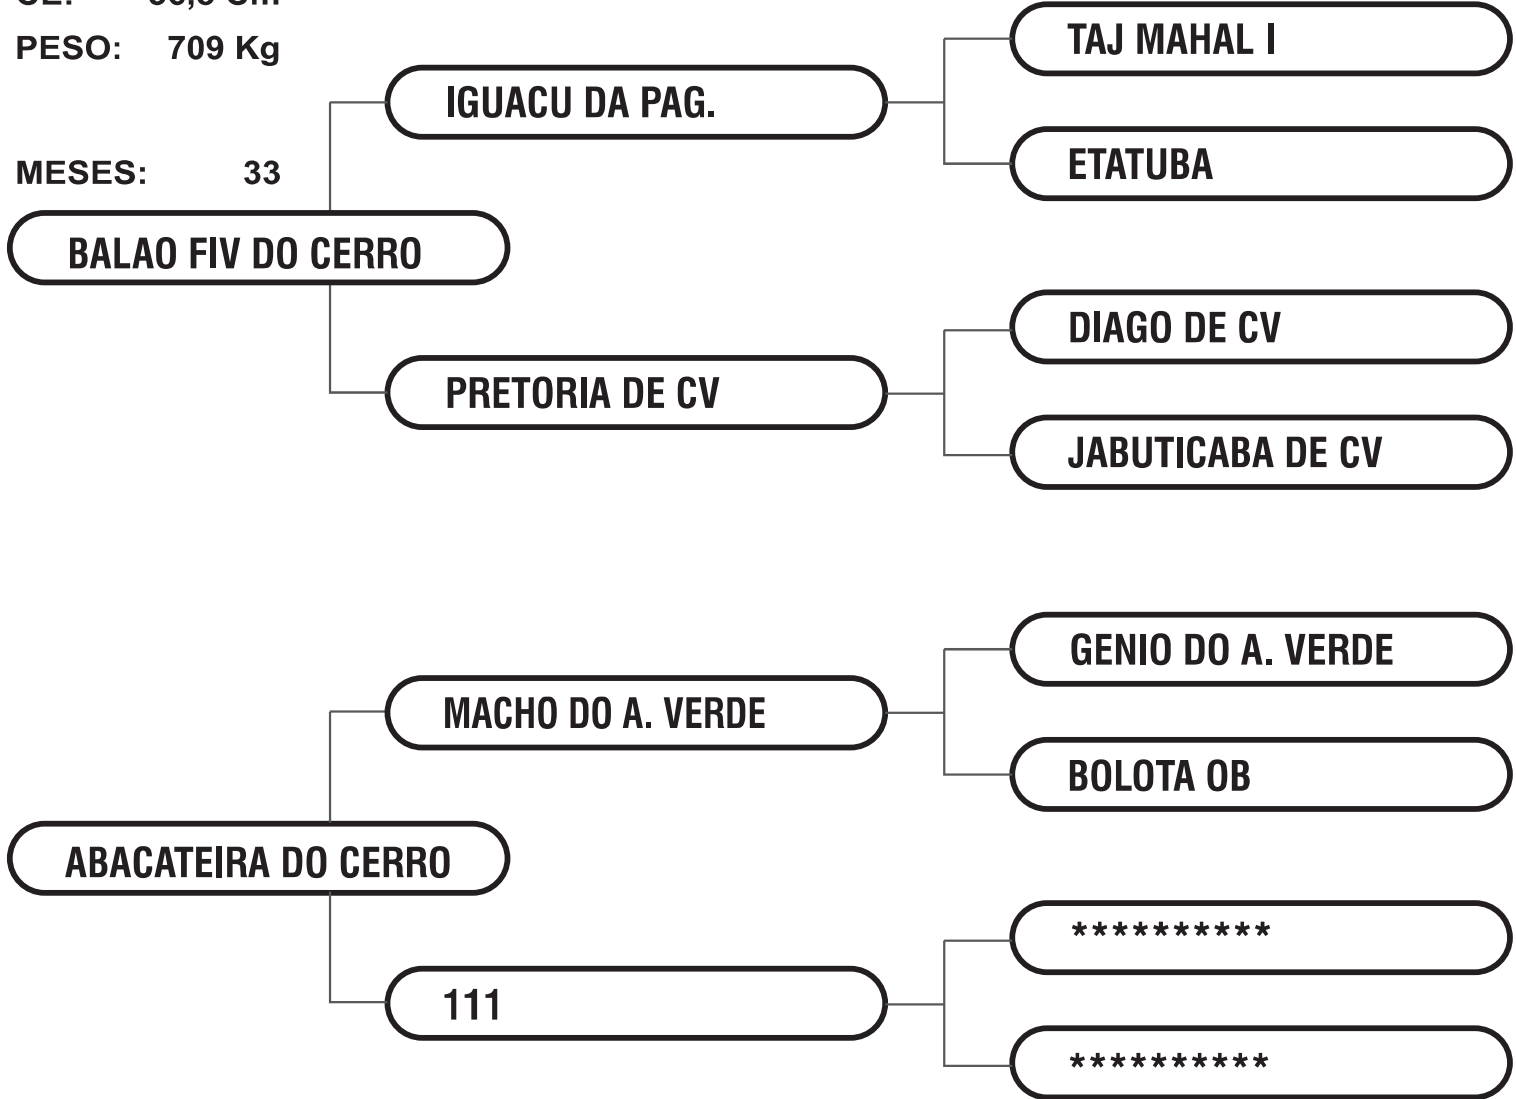

Anastácio/MS

IENE DO CERRO

RG.: SADL 1014 MACHO NELORE PO DATA DE NASC.: 23/09/2013

CE: 36,5 Cm

PESO: 709 Kg

MESES: 33

Kal Sacchi e Ricardo Sacchi

Fazenda Los Manos