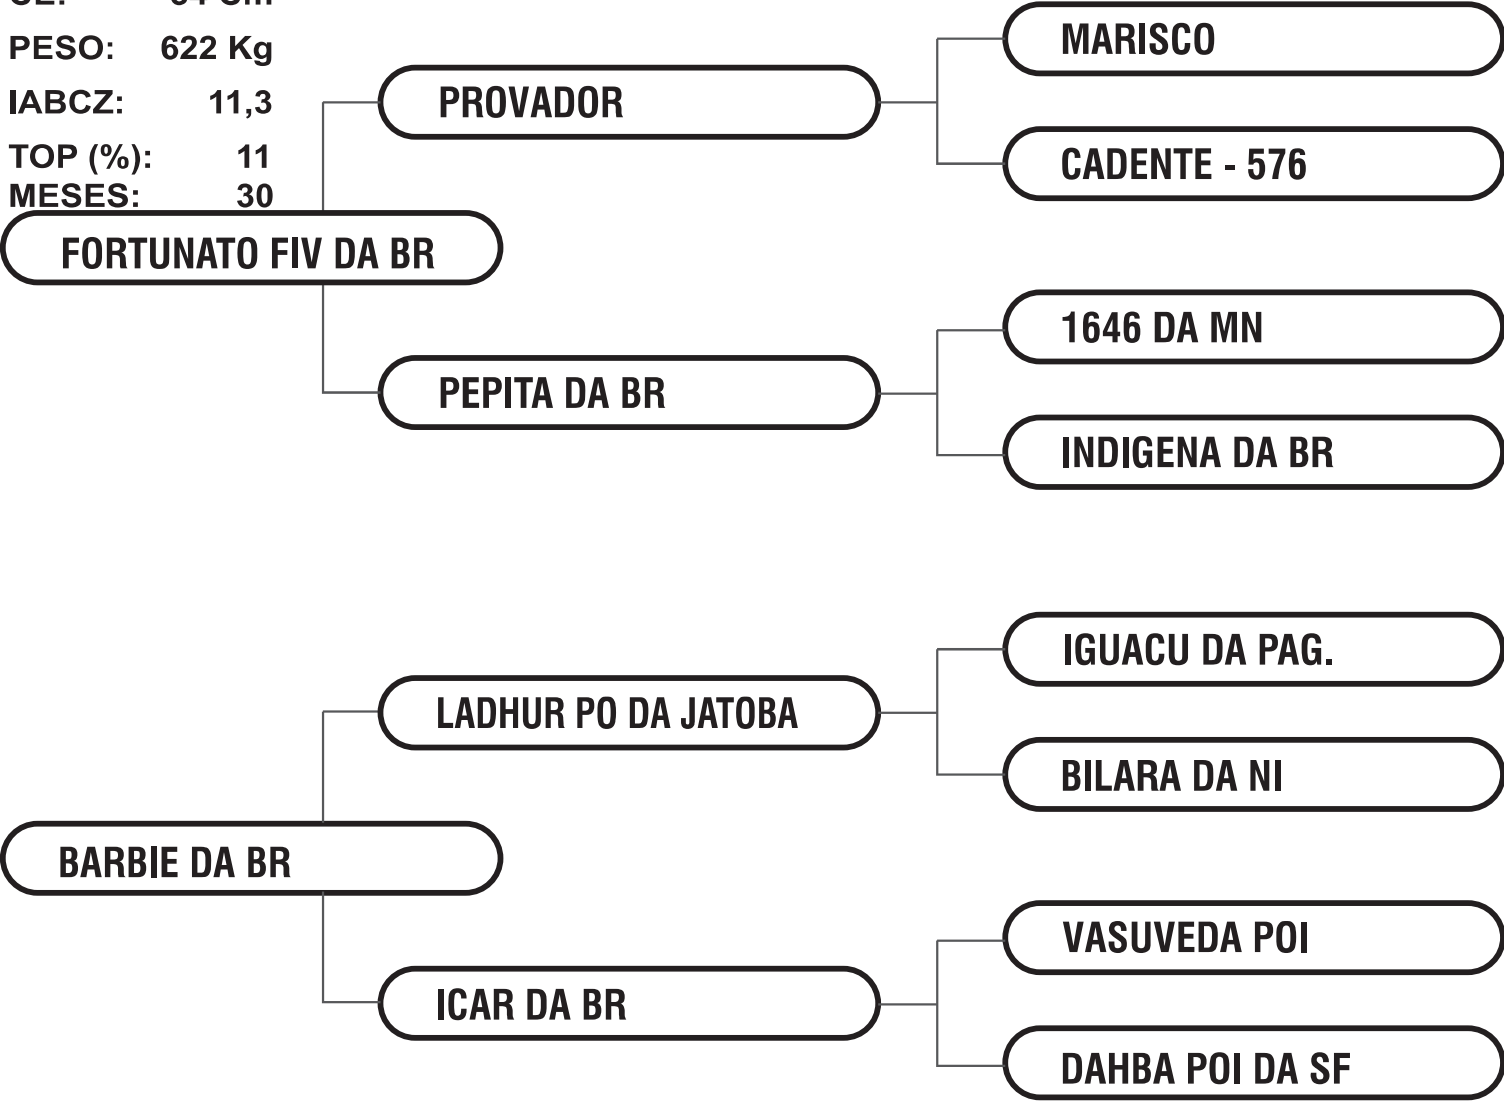

TOP (%): 11

MESES: 30

REPRODUTOR FILHO DO FORTUNATO FIV DA BR, PROVADOR, MARISCO, 1646 MN NA DOADORA PROVADA PEPITA DA BR. NA BARBIE DA BR QUE LADHUR DA JATOBA, IGUAÇU, TAJ MAHALI, VASUVEDA, UMA EXCELENTE GENEALOGIA DE GRANDES REPRODUTORES E GENÉTICA DE PRECOCIDADE.