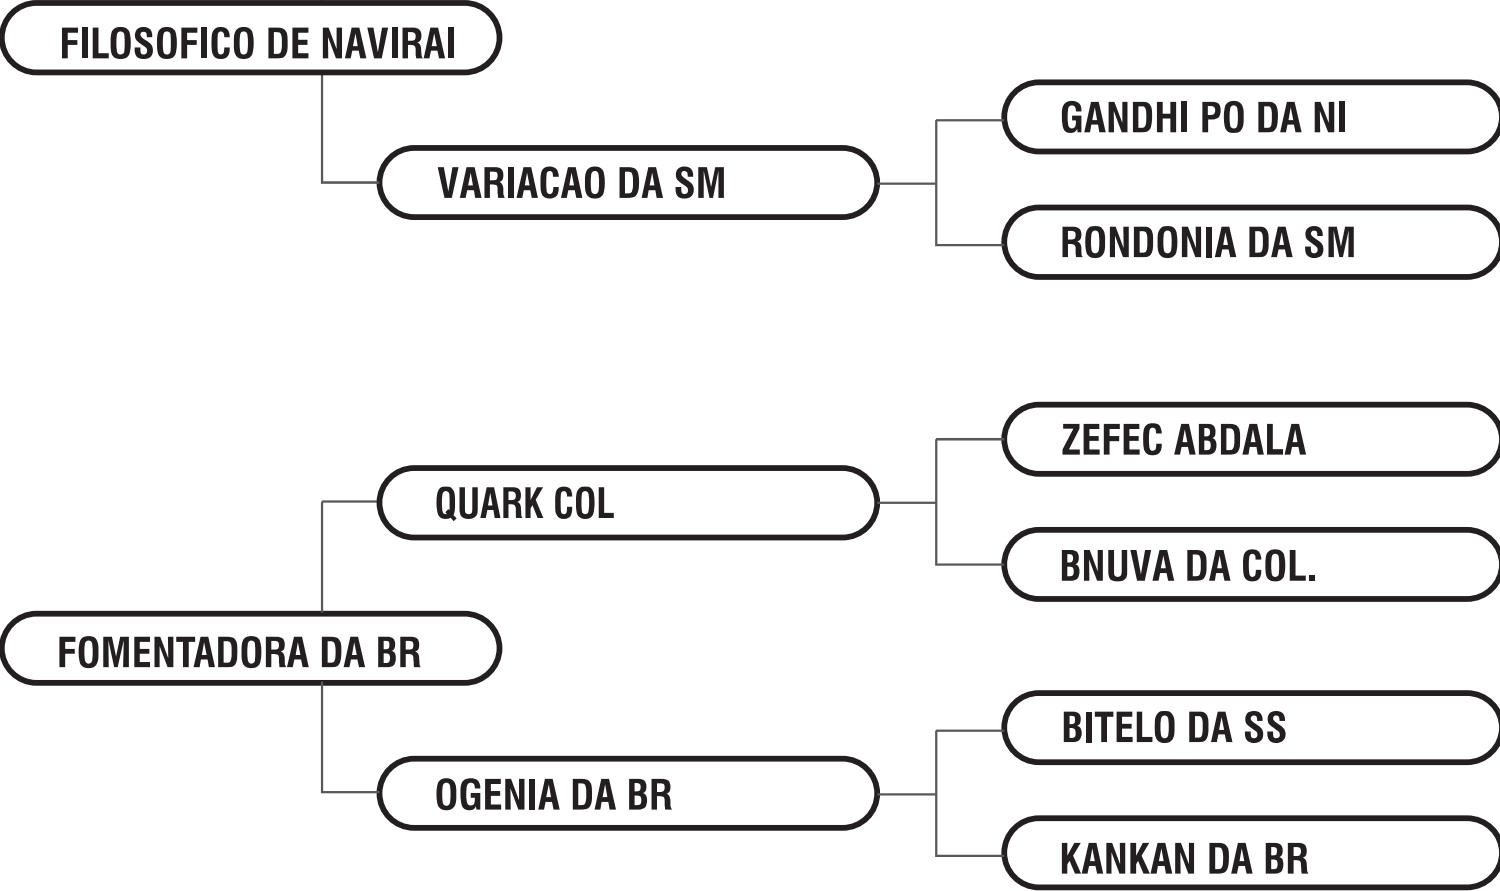

COMPRADOR: _____ R\$ _____

Lote 35

Bento Rodrigues de Oliveira
Fazenda Esperança
Anastácio/MS

JEPETO DA BR

RG.: BRO 9689 MACHO NELORE PO DATA DE NASC.: 13/10/2014
 CE: 34 Cm
 PESO: 602 Kg
 IABCZ: 9,76
 TOP (%): 15
 MESES: 20