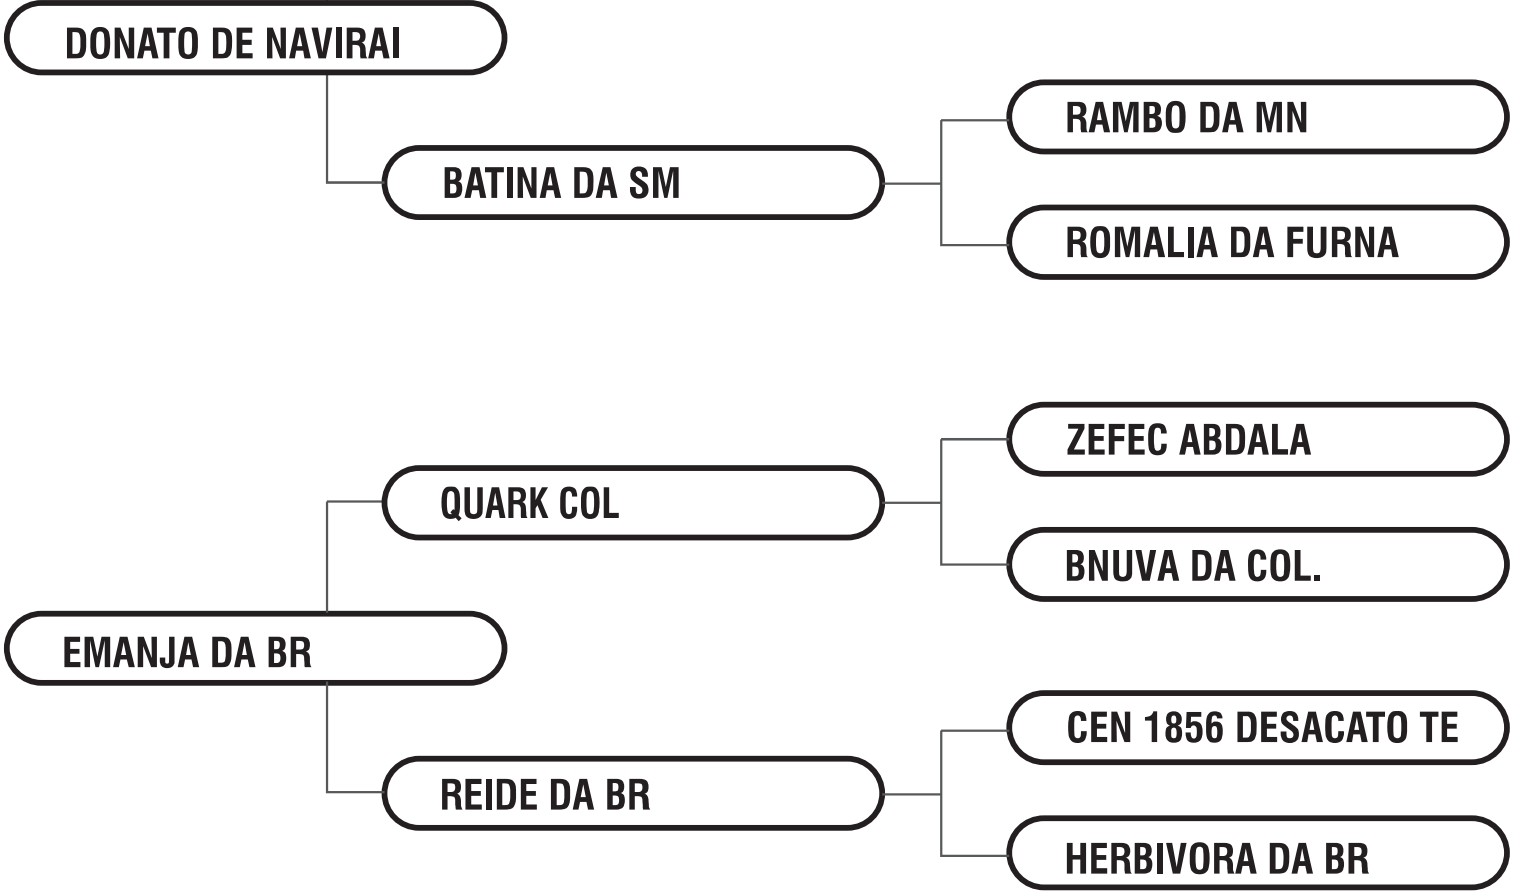

FILHO DE DONATO DE NAV. EM VACA QUARK COL - TEM NO PEDIGREE ATMA DE NAV. - RAMBO MN - FAJARDO GB - ERECHIM DA PRAIA - PRADESH / QUARK COL - GRANDES TOUROS DE A RAÇA NELORE. FUSÃO GENÉTICA NAVIRAI E COLONIAL.