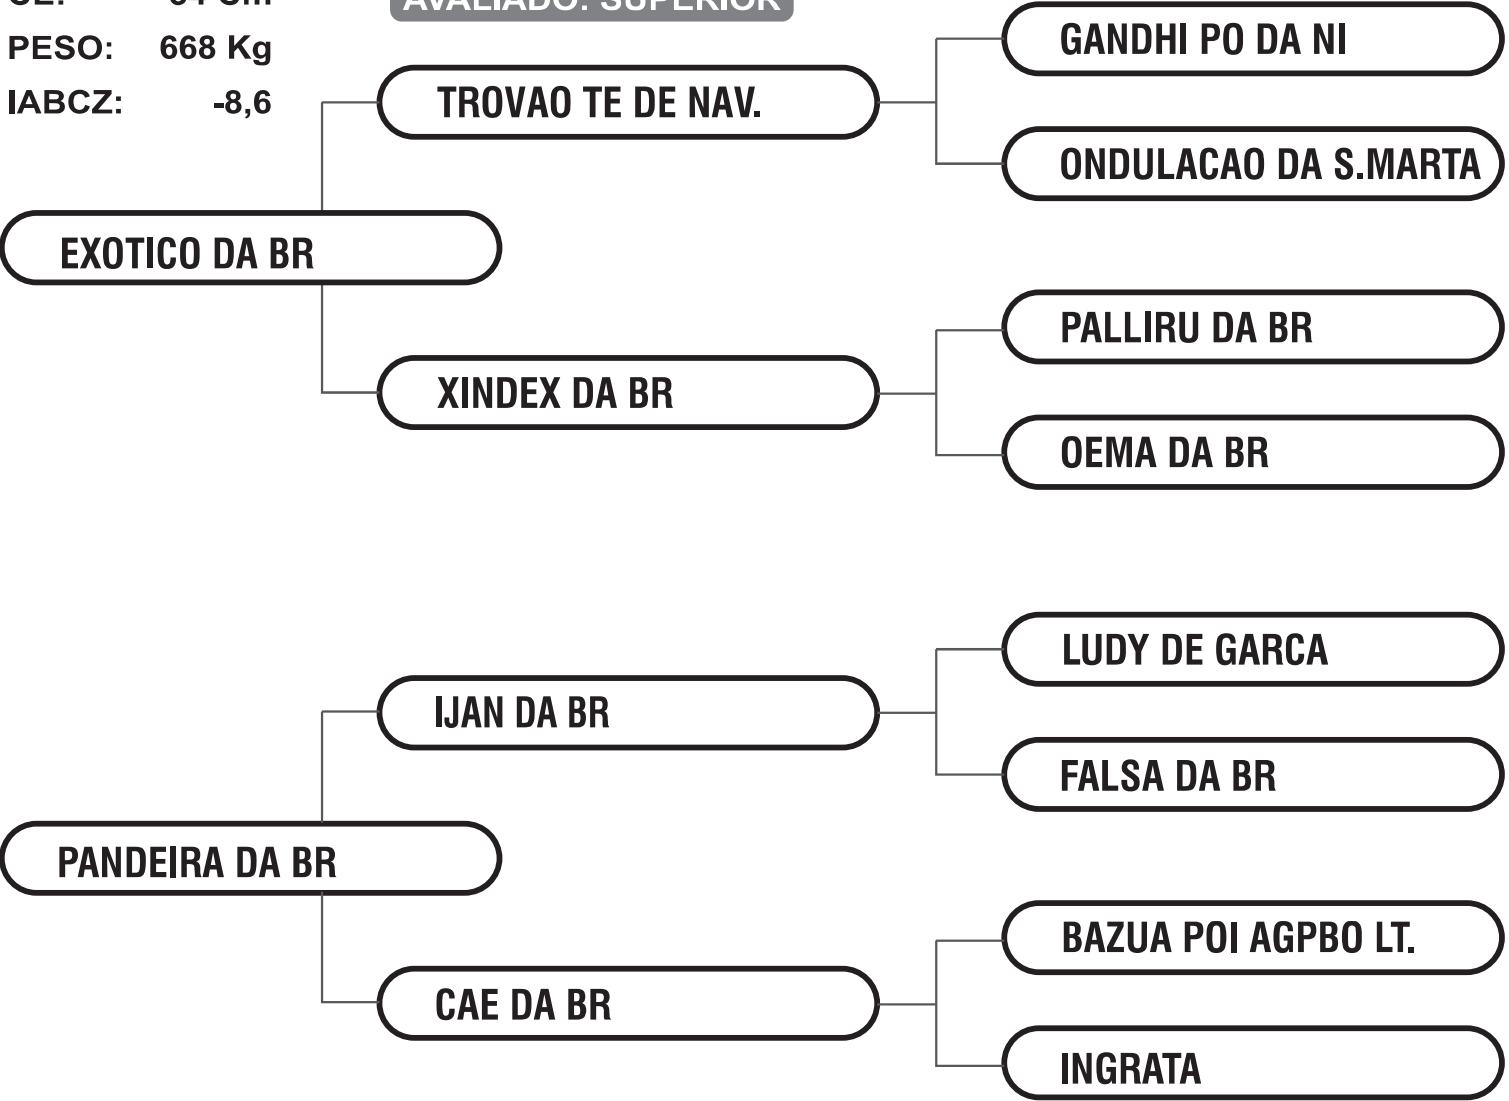

INOVADOR DA BR

RG.: BRO 9172 MACHO NELORE PO DATA DE NASC.: 18/10/2013

CE: 34 Cm

AVALIADO: SUPERIOR

PESO: 668 Kg

IABCZ: -8,6

REPRODUTOR FILHO DO EXOTICO DA BR EM VACA IJAN DA BR E TEM EM SUA GENEALOGIA GRANDES REPRODUTORES COMO TROVÃO DE NAV, GANDI DA NI, 1646 DA MN, PALLIRU DA BR, BITELO SS, LUDY, CHAKKAR E BADAN QUE FOI UM DOS MELHORES FILHOS DO KARVADI COMASHOKA.